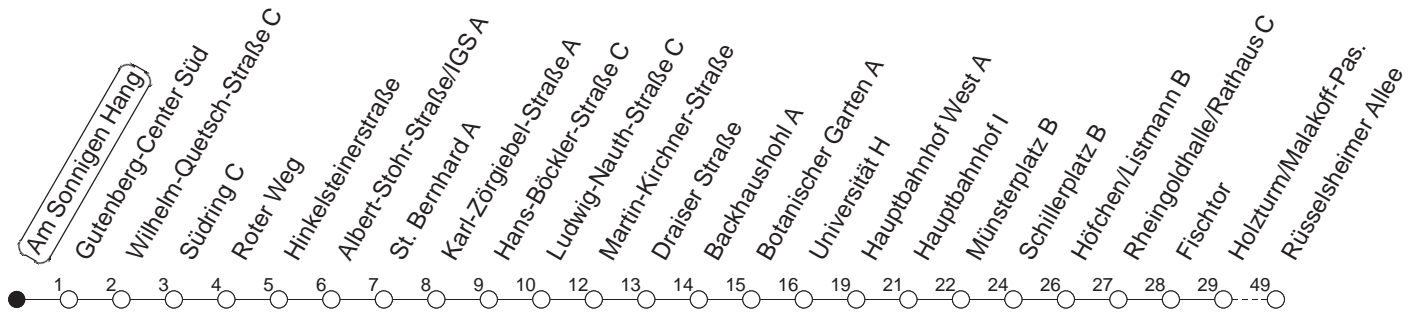

90

Am Sonnigen Hang

BUS

→ Laubenheim/Rüsselsheimer Allee

🕒	Nächte auf Mo.-Fr.	Nächte auf Sa.	Nächte auf Sonn-/Feiertage	Besondere Feiertage*
22	34			34
23	04 34			04 34
0	34	34	34	34
1		04 34	04 34	34
2		34	34	34
3	34 _H	34 _H	34 _H	34 _H
4		34 _H	34 _H	34 _H
5		34	34	34
6			34	34 _{So}
7			34	34 _{So}

H : Nur bis Hauptbahnhof

So : Nicht an Samstagmorgen

gültig ab: 13.12.20

* Nächte 25. auf 26. u. 26. auf 27.12.; 01. auf 02.01.; Karfreitag auf -samstag; Ostersonntag auf -montag; 01. auf 02.05; Pfingstsonntag auf -montag