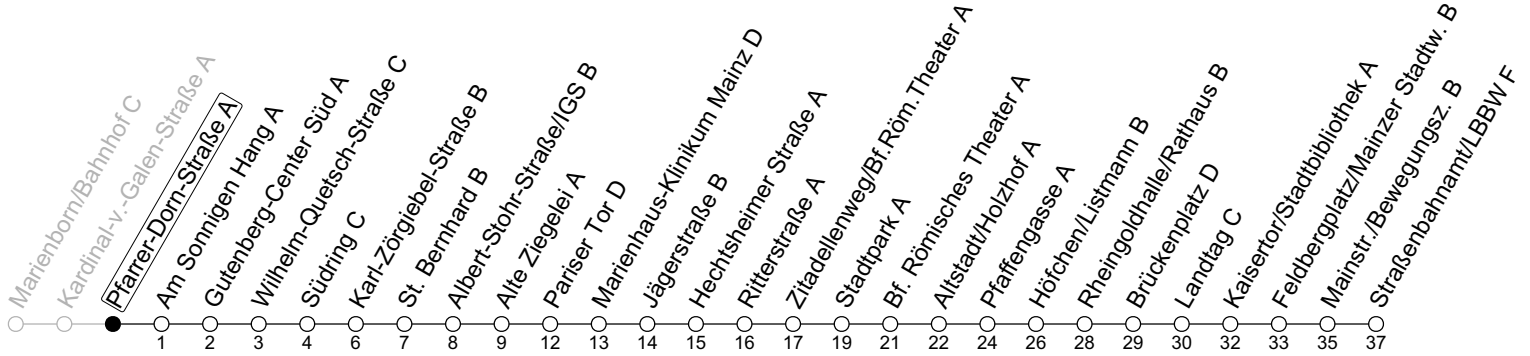

70

Pfarrer-Dorn-Straße A

→ Mainz-Neustadt/Straßenbahnamt/LBBW F

Sperrung Eisgrubweg/Windmühlenstraße

🕒	Montag-Freitag	Samstag	Sonn-/Feiertag
5	36		
6	06 35		
7	05 15 _s 25 _s 35	10 40	
8	05 35	10 35	
9	05 35	05 35	10 40
10	05 35	05 35	10 40
11	05 35	05 35	10 40
12	05 35	05 35	10 40
13	05 35	05 35	10 40
14	05 35	05 35	10 40
15	05 35	05 35	10 40
16	05 35	05 35	10 40
17	05 35	05 35	10 40
18	05 35	05 35	10 40
19	05 35	05 35	10 40
20	05 40	10 40	10 40
21	10 40	10 40	10 40
22	10 40 _{Fn}	10 40	10
23	10 _{Fn}	10	

F_n : Nur Nacht Freitag auf Samstag und Nacht vor Feiertag auf den Feiertag

S : Nur an Schultagen in Rheinland-Pfalz

gültig ab: 21.05.2024

Ferien RLP: 27.12.23-06.01.24 / 12.-14.02. / 25.03.-02.04. / 10.05. / 21.-31.05. / 15.07.-23.08. / 04.10. / 14.10.-25.10.24
 Weitere Informationen im Verkehrs-Center Mainz (Tel. 0 61 31 - 12 77 77) und www.mainzer-mobilitaet.de