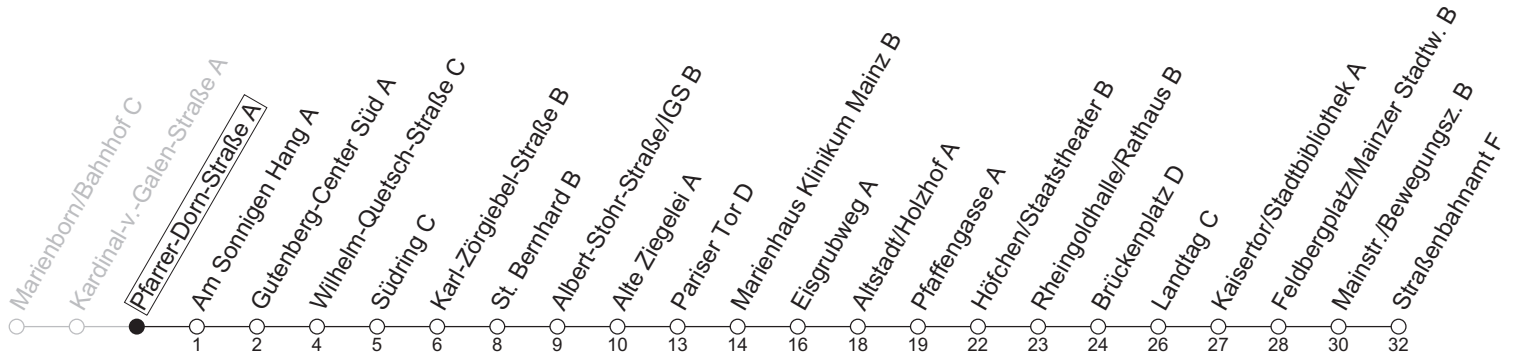

70

Pfarrer-Dorn-Straße A

→ Mainz-Neustadt/Straßenbahnamt F

	Montag-Freitag	Samstag	Sonn-/Feiertag
5	41		
6	09 39		
7	04 _{sa} 09 19 _s 29 _s 39 _F 39 _s		
8	09 39	06 39	
9	09 39	09 39	
10	09 39	09 39	06 36
11	09 39	09 39	06 36
12	09 39	09 39	06 36
13	09 39	09 39	06 36
14	09 39	09 39	06 36
15	09 39	09 39	06 36
16	09 39	09 39	06 36
17	09 39	09 39	06 36
18	09 39	09 39	06 36
19	09 39	09 39	06 36
20	06 36	06 36	06 36
21	06 36	06 36	06 36
22	06	06	06

a: nur bis Rheingoldhalle/Rathaus B F: Nur an schulfreien Tagen in Rheinland-Pfalz S: Nur an Schultagen in Rheinland-Pfalz

gültig ab: 13.04.2026

Ferien RLP: 20.12.25-07.01.26 / 16.-17.02. / 28.03.-12.04. / 15.05. / 05.06. / 27.06.-09.08. / 03.10.-18.10.26