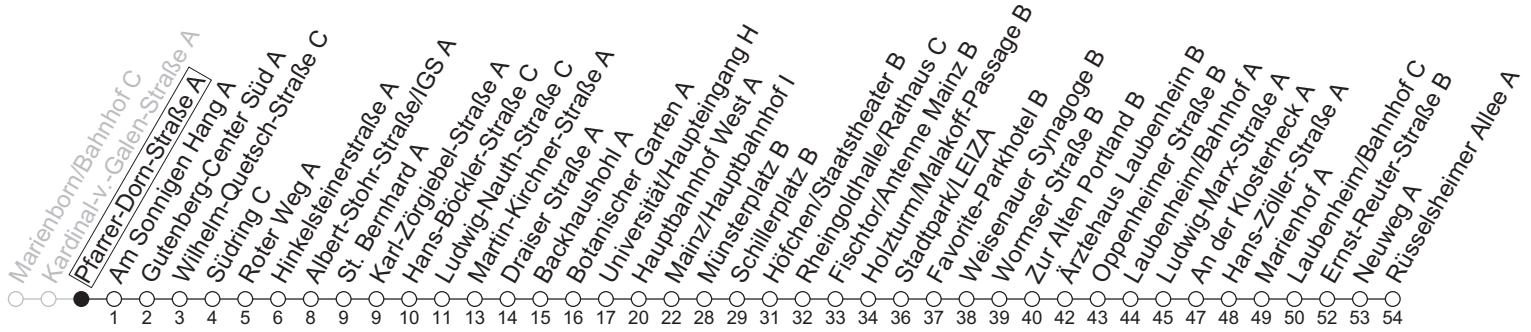

90

Pfarrer-Dorn-Straße A

→ Mainz-Laubenheim/Rüsselsheimer Allee A

🕒	Nächte Mo./Di. bis Do./Fr.	Nacht Freitag auf Samstag	Samstag	Sonn-/Feiertag
5			33	33
6			33	33
7			01 31	33
8				33
9				01 31
10				
11				
12				
13				
14				
15				
16				
17				
18				
19				
20				
21				
22	33	33	33	33
23	03 33	03 33	03 33	03 33
0	33	03 33	03 33	33
1		33	33	
2		33	33	
3		33 _a	33 _a	
4		33 _a	33 _a	

a : nur bis Mainz/Hauptbahnhof I

gültig ab: 13.04.2026

In Nächten vor Feiertagen gilt auf dieser Linie der Freitagsfahrplan

Weitere Informationen im Verkehrs-Center Mainz (Tel. 0 61 31 - 12 77 77) und www.mainzer-mobilitaet.de