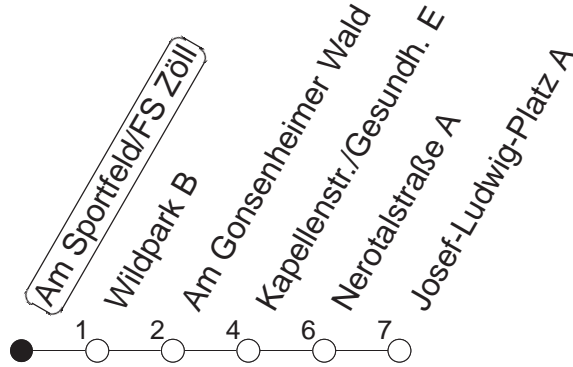

62

Am Sportfeld/FS Zöll

BUS

→ Gonsenheim/
Josef-Ludwig-Platz

🕒	Mo.-Fr. (Schule)	Mo.-Fr. (Ferien)	Samstag	Sonn-/Feiertag
5	29 _w 59 _w	29 _w 59 _w		
6	29 _w 59	29 _w 59		
7	16 _w 31 46 _A	16 _w 31 46 _w	09 _w 39 _w	
8	01 16 _w 31 46 _w	01 16 _w 31 46 _w	09 _w 39 _w	
9	01 16 _w 31 46 _w	01 16 _w 31 46 _w	09 _w 24 _w 39 _w 56 _w	09 _w 39 _w
10	01 16 _w 31 46 _w	01 16 _w 31 46 _w	16 _w 31 _w 46 _w	09 _w 39 _w
11	01 16 _w 31 46 _w	01 16 _w 31 46 _w	01 _w 16 _w 31 _w 46 _w	09 _w 39 _w
12	01 16 _w 31 46 _w	01 16 _w 31 46 _w	01 _w 16 _w 31 _w 46 _w	09 _w 39 _w
13	01 16 _w 31 46 _w	01 16 _w 31 46 _w	01 _w 16 _w 31 _w 46 _w	09 _w 39 _w
14	01 16 _w 31 46 _w	01 16 _w 31 46 _w	01 _w 16 _w 31 _w 46 _w	09 _w 39 _w
15	01 16 _w 31 46 _w	01 16 _w 31 46 _w	01 _w 16 _w 31 _w 46 _w	09 _w 39 _w
16	01 16 _w 31 46 _w	01 16 _w 31 46 _w	01 _w 16 _w 31 _w 46 _w	09 _w 39 _w
17	01 16 _w 31 46 _w	01 16 _w 31 46 _w	01 _w 16 _w 31 _w 46 _w	09 _w 39 _w
18	01 16 _w 31 46 _w	01 16 _w 31 46 _w	16 _w 46 _w	09 _w 39 _w
19	01 16 _w 31 46 _w	01 16 _w 31 46 _w	09 _w 39 _w	09 _w 39 _w
20	01 _w 16 _w 31 _w 44 _w	01 _w 16 _w 31 _w 44 _w	09 _w 39 _w	09 _w 39 _w
21	09 _w 39 _w	09 _w 39 _w	09 _w 39 _w	09 _w 39 _w
22	09 _w 39 _w	09 _w 39 _w	09 _w 39 _w	09 _w 39 _w
23	09 _w 39 _{wfn}	09 _w 39 _{wfn}	09 _w 39 _w	09 _w
0	09 _{wfn} 39 _{wfn}	09 _{wfn} 39 _{wfn}	09 _w 39 _w	
1	09 _{wfn}	09 _{wfn}	09 _w	

w : Nur bis Wildpark

A : Ab Kapellenstraße weiter über Rathaus
Gonsenheim - Hochschule Mainz bis
Albert-Stoehr-Straße/IGS Bretzenheim

fn : Nur Nacht Freitag auf Samstag und Nacht
vor Feiertag auf den Feiertag