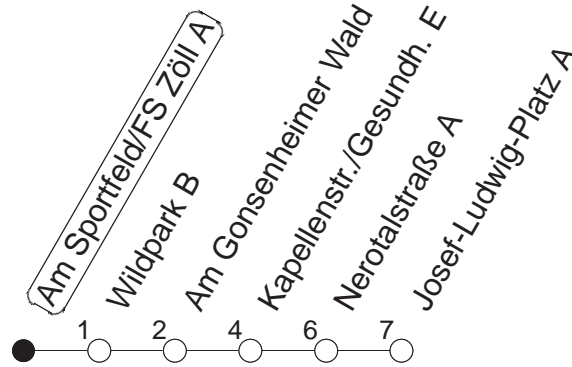

62

Am Sportfeld/FS Zöll A

BUS

→ Gonsenheim/
Josef-Ludwig-Platz

🕒	Mo.-Fr. (Schule)	Mo.-Fr. (Ferien)	Samstag	Sonn-/Feiertag
5	29 _w 59 _w	29 _w 59 _w		
6	29 _w 59	29 _w 59		
7	16 _w 31 46 _A	16 _w 31 46 _w	08 _w 38 _w	
8	01 16 _w 31 46 _w	01 16 _w 31 46 _w	08 _w 38 _w	
9	01 16 _w 31 46 _w	01 16 _w 31 46 _w	08 _w 24 _w 39 _w 56 _w	08 _w 38 _w
10	01 16 _w 31 46 _w	01 16 _w 31 46 _w	16 _w 31 _w 46 _w	08 _w 38 _w
11	01 16 _w 31 46 _w	01 16 _w 31 46 _w	01 _w 16 _w 31 _w 46 _w	08 _w 38 _w
12	01 16 _w 31 46 _w	01 16 _w 31 46 _w	01 _w 16 _w 31 _w 46 _w	08 _w 38 _w
13	01 16 _w 31 46 _w	01 16 _w 31 46 _w	01 _w 16 _w 31 _w 46 _w	08 _w 38 _w
14	01 16 _w 31 46 _w	01 16 _w 31 46 _w	01 _w 16 _w 31 _w 46 _w	08 _w 38 _w
15	01 16 _w 31 46 _w	01 16 _w 31 46 _w	01 _w 16 _w 31 _w 46 _w	08 _w 38 _w
16	01 16 _w 31 46 _w	01 16 _w 31 46 _w	01 _w 16 _w 31 _w 46 _w	08 _w 38 _w
17	01 16 _w 31 46 _w	01 16 _w 31 46 _w	01 _w 16 _w 31 _w 46 _w	08 _w 38 _w
18	01 16 _w 31 46 _w	01 16 _w 31 46 _w	16 _w 46 _w	08 _w 38 _w
19	01 16 _w 31 46 _w	01 16 _w 31 46 _w	08 _w 38 _w	08 _w 38 _w
20	01 _w 16 _w 31 _w 44 _w	01 _w 16 _w 31 _w 44 _w	08 _w 38 _w	08 _w 38 _w
21	08 _w 38 _w	08 _w 38 _w	08 _w 38 _w	08 _w 38 _w
22	08 _w 38 _w	08 _w 38 _w	08 _w 38 _w	08 _w 38 _w
23	08 _w 38 _{wfn}	08 _w 38 _{wfn}	08 _w 38 _w	08 _w
0	08 _{wfn}	08 _{wfn}	08 _w	

w : Nur bis Wildpark

fn : Nur Nacht Freitag auf Samstag und Nacht vor Feiertag auf den Feiertag

A : Ab Kapellenstraße weiter über Rathaus Gonsenheim - Hochschule Mainz bis Albert-Stoher-Straße/IGS Bretzenheim