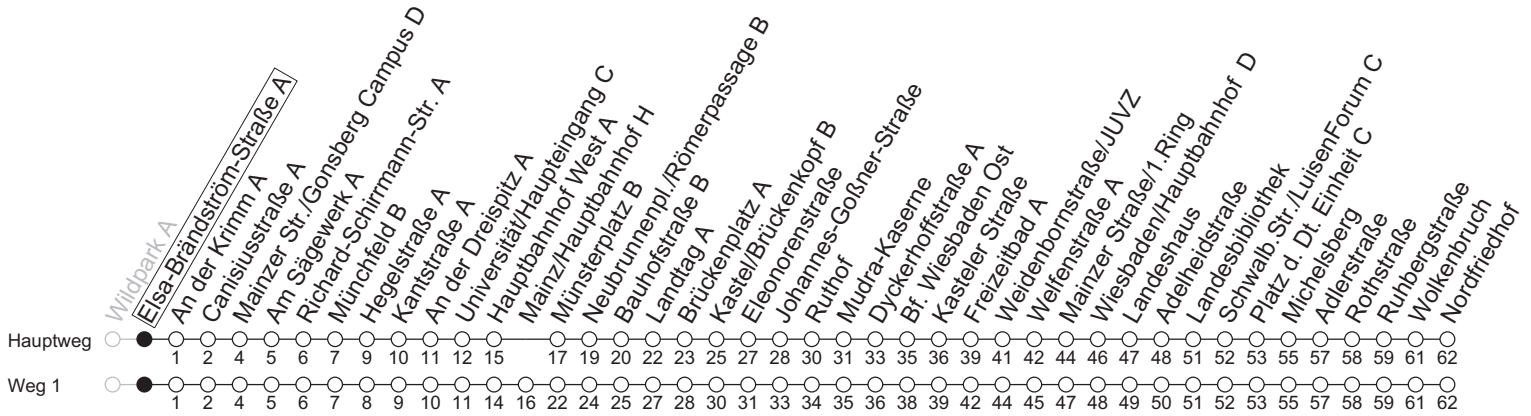

6

Elsa-Brändström-Straße A

→ Wiesbaden/Nordfriedhof

	Montag-Freitag	Samstag	Sonn-/Feiertag
4	39 ₁		
5	09 ₁ 39 ₁		
6	01 21 41 51		
7	01 11 21 31 41		
8	01 21 41	11 41	
9	01 21 41	05 35	
10	01 21 41	05 35	11 41
11	01 21 41	05 35	11 41
12	01 21 41	05 35	11 41
13	01 21 41	05 35	11 41
14	01 21 41	05 35	11 41
15	01 21 41	05 35	11 41
16	01 21 41	05 35	11 41
17	01 21 41	05 35	11 41
18	01 21 41	05 41	11 41
19	01 21 41	11 26 41	11 41
20	11 41	11 41	11 41
21	11 41	11 41	11 41
22	11	11	11

1 : fährt Weg 1

gültig ab: 13.04.2026

Ferien RLP: 20.12.25-07.01.26 / 16.-17.02. / 28.03.-12.04. / 15.05. / 05.06. / 27.06.-09.08. / 03.10.-18.10.26

Weitere Informationen im Verkehrs-Center Mainz (Tel. 0 61 31 - 12 77 77) und www.mainzer-mobilitaet.de