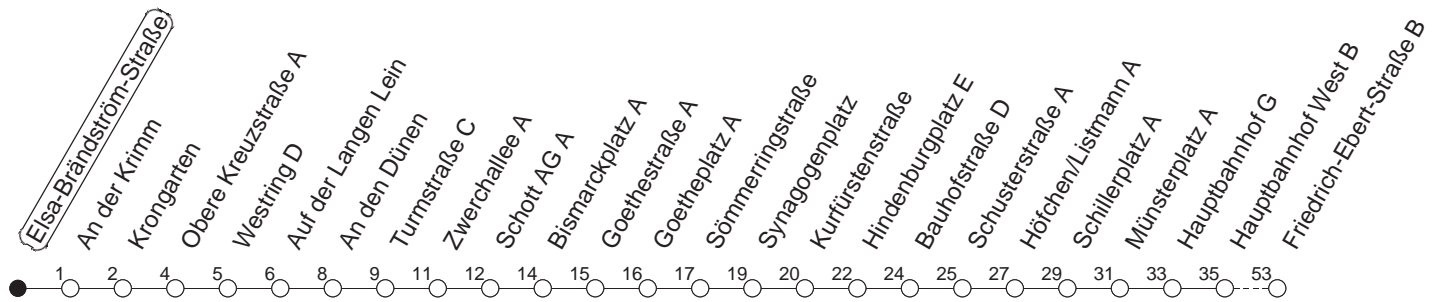

62

Elsa-Brändström-Straße

BUS

→ Weisenau/Friedrich-Ebert-Str.

🕒	Mo.-Fr. (Schule)				Mo.-Fr. (Ferien)				Samstag			Sonn-/Feiertag		
5	21	51			21	51								
6	14	29	44 _z	59	14	29	44	59	21	51				
7	14	29	44	59	14	29	44	59	21	51				
8	14	29	44	59	14	29	44	59	21	44	59	21	51	
9	14	29	44	59	14	29	44	59	14	29	44	59	21	51
10	14	29	44	59	14	29	44	59	14	29	44	59	21	51
11	14	29	44	59	14	29	44	59	14	29	44	59	21	51
12	14	29	44	59	14	29	44	59	14	29	44	59	21	51
13	14	29	44	59	14	29	44	59	14	29	44	59	21	51
14	14	29	44	59	14	29	44	59	14	29	44	59	21	51
15	14	29	44	59	14	29	44	59	14	29	44	59	21	51
16	14	29	44	59	14	29	44	59	14	29	44	59	21	51
17	14	29	44	59	14	29	44	59	14	29	44		21	51
18	14	29	44	59	14	29	44	59	04	21	51		21	51
19	14	29	44	59	14	29	44	59	21	51			21	51
20	21	51			21	51			21	51			21	51
21	21	51			21	51			21	51			21	51
22	21 _{fn}	51 _{fn}			21 _{fn}	51 _{fn}			21	51				
23	21 _{fn}	51 _{fn}			21 _{fn}	51 _{fn}			21	51				

z : Ab Friedrich-Ebert-Straße weiter über Bauhaus/Am Großberg - Kurmainz-Kaserne bis Hechtsheim/Schulzentrum

fn : Nur Nacht Freitag auf Samstag und Nacht vor Feiertag auf den Feiertag

gültig ab: 13.12.20

Ferien in RLP: 21.12.20-06.01.21 / 29.03.-06.04. / 25.05.-02.06. / 19.07.-27.08. / 11.10.-22.10.21.

Weitere Infos im Verkehrs Center Mainz (Tel. 0 61 31 - 12 77 77) und www.mainzer-mobilitaet.de