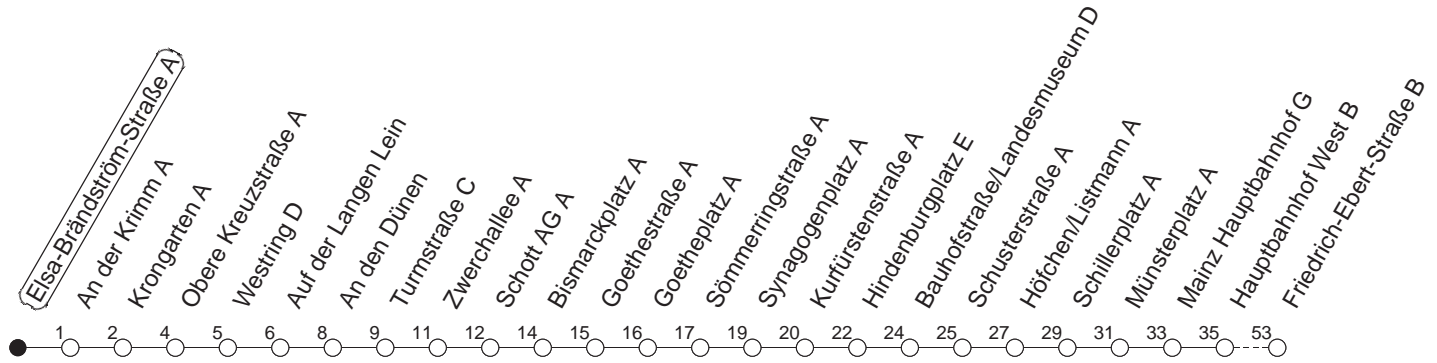

62

Elsa-Brändström-Straße A

BUS

→ Weisenau/Friedrich-Ebert-Str.

🕒	Mo.-Fr. (Schule)				Mo.-Fr. (Ferien)				Samstag			Sonn-/Feiertag		
5	21	51			21	51								
6	14	29	44 _z	59	14	29	44	59	21	51				
7	14	29	44	59	14	29	44	59	21	51				
8	14	29	44	59	14	29	44	59	21	44	59	21	51	
9	14	29	44	59	14	29	44	59	14	29	44	59	21	51
10	14	29	44	59	14	29	44	59	14	29	44	59	21	51
11	14	29	44	59	14	29	44	59	14	29	44	59	21	51
12	14	29	44	59	14	29	44	59	14	29	44	59	21	51
13	14	29	44	59	14	29	44	59	14	29	44	59	21	51
14	14	29	44	59	14	29	44	59	14	29	44	59	21	51
15	14	29	44	59	14	29	44	59	14	29	44	59	21	51
16	14	29	44	59	14	29	44	59	14	29	44	59	21	51
17	14	29	44	59	14	29	44	59	14	29	44		21	51
18	14	29	44	59	14	29	44	59	04	21	51		21	51
19	14	29	44	59	14	29	44	59	21	51			21	51
20	21	51			21	51			21	51			21	51
21	21	51			21	51			21	51			21	51
22	21 _{fn}	51 _{fn}			21 _{fn}	51 _{fn}			21	51				

z : Ab Friedrich-Ebert-Straße weiter über Am Großberg/Bauhaus - Kurmainz-Kaserne bis Hechtsheim/Schulzentrum

fn : Nur Nacht Freitag auf Samstag und Nacht vor Feiertag auf den Feiertag

gültig ab: ab 11.12.2022

Ferien in RLP: 23.12.22 - 02.01.23 / 03.04. - 11.04. / 19.05. / 30.05. - 09.06. / 24.07. - 01.09. / 16.10. - 27.10.23

Weitere Infos im Verkehrs Center Mainz (Tel. 0 61 31 - 12 77 77) und www.mainzer-mobilitaet.de