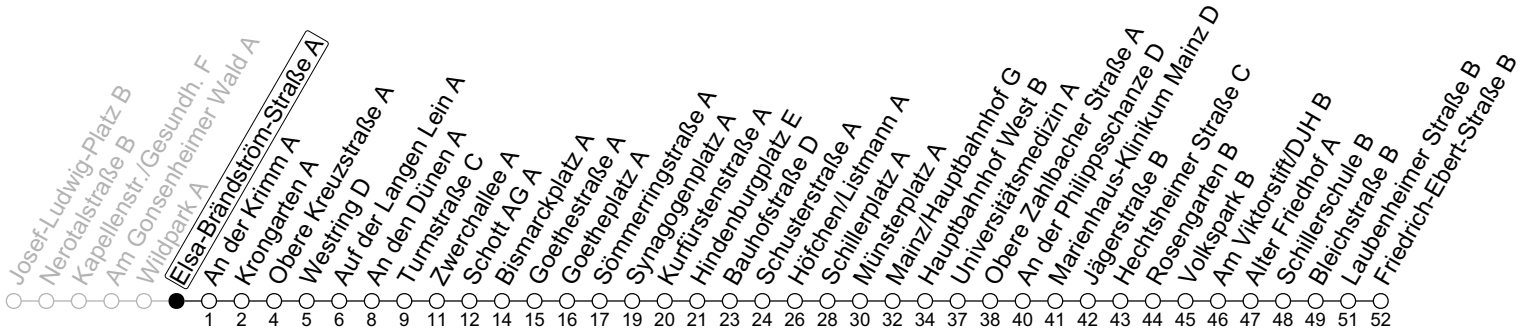

62

Elsa-Brändström-Straße A

→ Mainz-Weisenau/Friedrich-Ebert-Straße B

	Montag-Freitag				Samstag				Sonn-/Feiertag	
5	21	51								
6	14	29	44 _{HSZ}	59	21	51				
7	14	29	44	59	21	51				
8	14	29	44	59	21	44	59	21	51	
9	14	29	44	59	14	29	44	59	21	51
10	14	29	44	59	14	29	44	59	21	51
11	14	29	44	59	14	29	44	59	21	51
12	14	29	44	59	14	29	44	59	21	51
13	14	29	44	59	14	29	44	59	21	51
14	14	29	44	59	14	29	44	59	21	51
15	14	29	44	59	14	29	44	59	21	51
16	14	29	44	59	14	29	44	59	21	51
17	14	29	44	59	14	29	44		21	51
18	14	29	44	59	04	21	51		21	51
19	14	29	44	59	21	51			21	51
20	21	51			21	51			21	51
21	21	51			21	51			21	51
22	21 _{Fn}	51 _{Fn}			21	51				

Fn : Nur Nacht Freitag auf Samstag und Nacht vor Feiertag auf den Feiertag

HSZ : Wagen fährt an Schultagen weiter als Linie E in Richtung Hechtsheim/Schulzentrum über Heiligkreuzweg und Kurmainz-Kaserne

gültig ab: 15.12.2024

Ferien RLP: 21.12.24-08.01.25 / 12.04.-25.04. / 05.07.-17.08. / 11.10.-26.10.25

Weitere Informationen im Verkehrs-Center Mainz (Tel. 0 61 31 - 12 77 77) und www.mainzer-mobilitaet.de