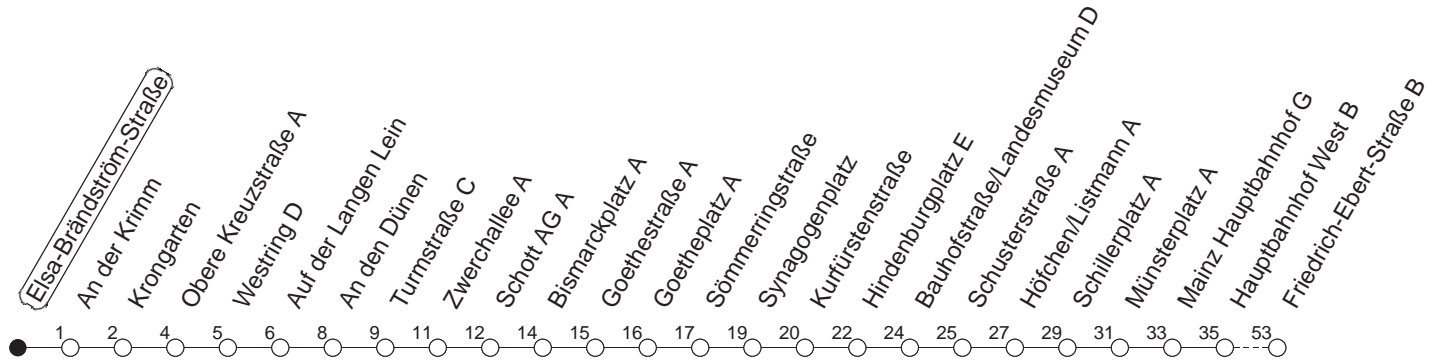

## Elsa-Brändström-Straße

BUS

→ Weisenau/Friedrich-Ebert-Str.

🕒	Mo.-Fr. (Schule)				Mo.-Fr. (Ferien)				Samstag			Sonn-/Feiertag		
5	21	51			21	51								
6	14	29	44 <sub>z</sub>	59	14	29	44	59	21	51				
7	14	29	44	59	14	29	44	59	21	51				
8	14	29	44	59	14	29	44	59	21	44	59	21	51	
9	14	29	44	59	14	29	44	59	14	29	44	59	21	51
10	14	29	44	59	14	29	44	59	14	29	44	59	21	51
11	14	29	44	59	14	29	44	59	14	29	44	59	21	51
12	14	29	44	59	14	29	44	59	14	29	44	59	21	51
13	14	29	44	59	14	29	44	59	14	29	44	59	21	51
14	14	29	44	59	14	29	44	59	14	29	44	59	21	51
15	14	29	44	59	14	29	44	59	14	29	44	59	21	51
16	14	29	44	59	14	29	44	59	14	29	44	59	21	51
17	14	29	44	59	14	29	44	59	14	29	44		21	51
18	14	29	44	59	14	29	44	59	04	21	51		21	51
19	14	29	44	59	14	29	44	59	21	51			21	51
20	21	51			21	51			21	51			21	51
21	21	51			21	51			21	51			21	51
22	21 <sub>fn</sub>	51 <sub>fn</sub>			21 <sub>fn</sub>	51 <sub>fn</sub>			21	51				
23	21 <sub>fn</sub>	51 <sub>fn</sub>			21 <sub>fn</sub>	51 <sub>fn</sub>			21	51				

z : Ab Friedrich-Ebert-Straße weiter über Am Großberg/Bauhaus - Kurmainz-Kaserne bis Hechtsheim/Schulzentrum

fn : Nur Nacht Freitag auf Samstag und Nacht vor Feiertag auf den Feiertag

gültig ab: 01.04.22

Ferien in Rheinland-Pfalz: 11.04. - 22.04. / 27.05. / 17.06. / 25.07. - 02.09. / 17.10. - 31.10.22.

Weitere Infos im Verkehrs Center Mainz (Tel. 0 61 31 - 12 77 77) und [www.mainzer-mobilitaet.de](http://www.mainzer-mobilitaet.de)