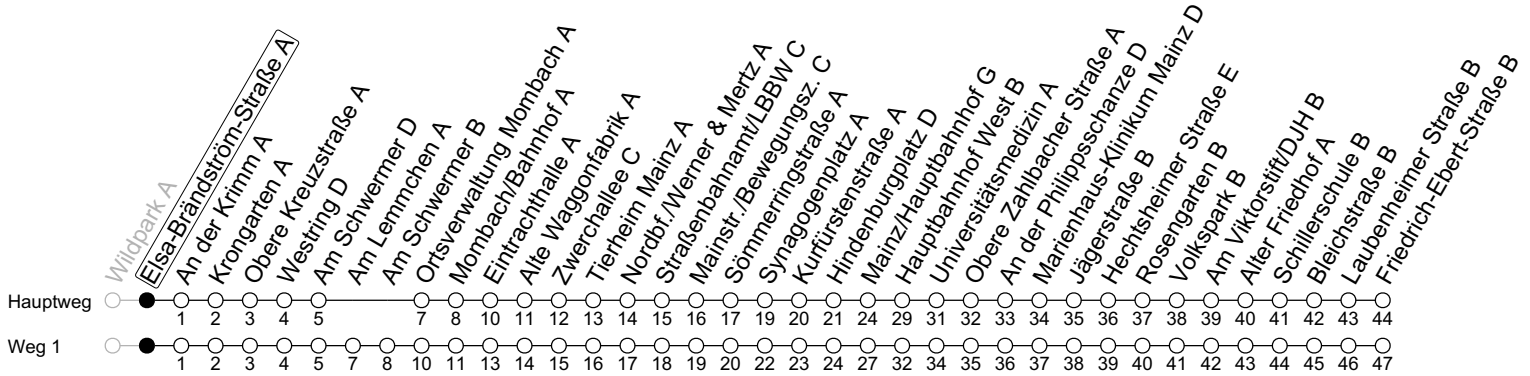

92

Elsa-Brändström-Straße A

→ Mainz-Weisenau/Friedrich-Ebert-Straße B

	Nächte Mo./Di. bis Do./Fr.	Nacht Freitag auf Samstag	Samstag	Sonn-/Feiertag
5			29 ₁	29 ₁
6				29 ₁
7				29 ₁
8				
9				
10				
11				
12				
13				
14				
15				
16				
17				
18				
19				
20				
21				
22	32			32
23	02 32	32	32	02 32
0	32	02 32	02 32	32
1		32	32	
2		32	32	
3		32 _a	32 _a	
4		32 _a	32 _a	

1: fährt Weg 1 a: nur bis Mainz/Hauptbahnhof G

gültig ab: 10.12.2023

In Nächten vor Feiertagen gilt auf dieser Linie der Freitagsfahrplan

Weitere Informationen im Verkehrs-Center Mainz (Tel. 0 61 31 - 12 77 77) und www.mainzer-mobilitaet.de