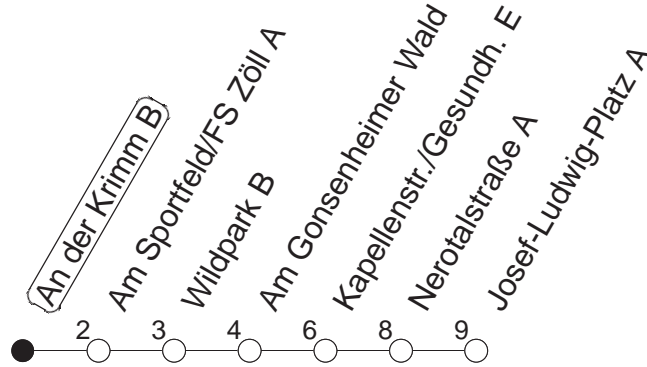

62

An der Krimm B

BUS

→ Gonsenheim/
Josef-Ludwig-Platz

🕒	Mo.-Fr. (Schule)	Mo.-Fr. (Ferien)	Samstag	Sonn-/Feiertag
5	27 _w 57 _w	27 _w 57 _w		
6	27 _w 57	27 _w 57		
7	14 _w 29 44 _A 59	14 _w 29 44 _w 59	06 _w 36 _w	
8	14 _w 29 44 _w 59	14 _w 29 44 _w 59	06 _w 36 _w	
9	14 _w 29 44 _w 59	14 _w 29 44 _w 59	06 _w 22 _w 37 _w 54 _w	06 _w 36 _w
10	14 _w 29 44 _w 59	14 _w 29 44 _w 59	14 _w 29 _w 44 _w 59 _w	06 _w 36 _w
11	14 _w 29 44 _w 59	14 _w 29 44 _w 59	14 _w 29 _w 44 _w 59 _w	06 _w 36 _w
12	14 _w 29 44 _w 59	14 _w 29 44 _w 59	14 _w 29 _w 44 _w 59 _w	06 _w 36 _w
13	14 _w 29 44 _w 59	14 _w 29 44 _w 59	14 _w 29 _w 44 _w 59 _w	06 _w 36 _w
14	14 _w 29 44 _w 59	14 _w 29 44 _w 59	14 _w 29 _w 44 _w 59 _w	06 _w 36 _w
15	14 _w 29 44 _w 59	14 _w 29 44 _w 59	14 _w 29 _w 44 _w 59 _w	06 _w 36 _w
16	14 _w 29 44 _w 59	14 _w 29 44 _w 59	14 _w 29 _w 44 _w 59 _w	06 _w 36 _w
17	14 _w 29 44 _w 59	14 _w 29 44 _w 59	14 _w 29 _w 44 _w	06 _w 36 _w
18	14 _w 29 44 _w 59	14 _w 29 44 _w 59	14 _w 44 _w	06 _w 36 _w
19	14 _w 29 44 _w 59 _w	14 _w 29 44 _w 59 _w	06 _w 36 _w	06 _w 36 _w
20	14 _w 29 _w 42 _w	14 _w 29 _w 42 _w	06 _w 36 _w	06 _w 36 _w
21	06 _w 36 _w	06 _w 36 _w	06 _w 36 _w	06 _w 36 _w
22	06 _w 36 _w	06 _w 36 _w	06 _w 36 _w	06 _w 36 _w
23	06 _w 36 _{wfn}	06 _w 36 _{wfn}	06 _w 36 _w	06 _w
0	06 _{wfn}	06 _{wfn}	06 _w	

w : Nur bis Wildpark

fn : Nur Nacht Freitag auf Samstag und Nacht vor Feiertag auf den Feiertag

A : Ab Kapellenstraße weiter über Rathaus Gonsenheim - Hochschule Mainz bis Albert-Stoher-Straße/IGS Bretzenheim

gültig ab: ab 11.12.2022

Ferien in RLP: 23.12.22 - 02.01.23 / 03.04. - 11.04. / 19.05. / 30.05. - 09.06. / 24.07. - 01.09. / 16.10. - 27.10.23

Weitere Infos im Verkehrs Center Mainz (Tel. 0 61 31 - 12 77 77) und www.mainzer-mobilitaet.de