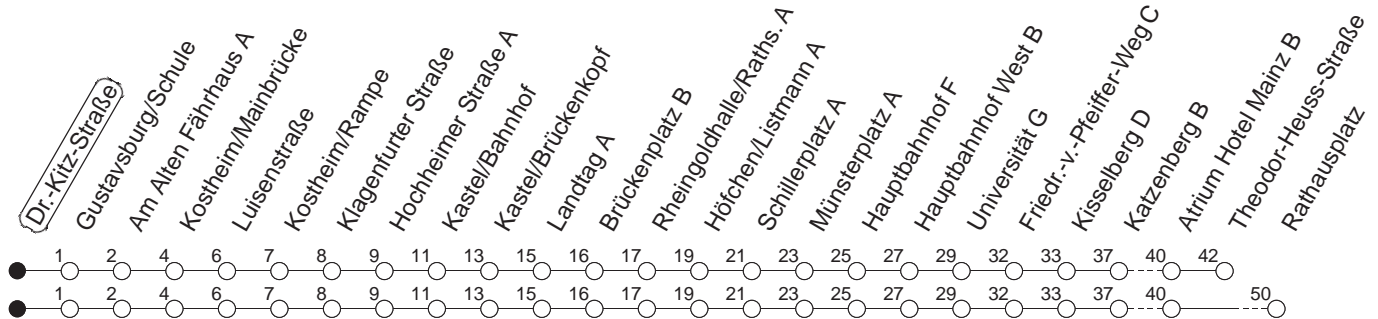

56

Dr.-Kitz-Straße

BUS

→ Wackernheim/Rathausplatz

🕒	Mo.-Fr. (Schule)	Mo.-Fr. (Ferien)	Samstag	Sonn-/Feiertag
4	33	33		
5	03 33 53	03 33 53		
6	23 _G 53	23 53	17 47 _T	
7	23 53	23 53	17 47 _T	
8	23 _T 53	23 _T 53	17 53	17 47 _T
9	23 _T 53	23 _T 53	23 _T 53	17 47 _T
10	23 _T 53	23 _T 53	23 _T 53	17 47 _T
11	23 53	23 53	23 _T 53	17 47 _T
12	23 53	23 53	23 _T 53	17 47 _T
13	02 _A 23 49 _A 53	23 53	23 _T 53	17 47 _T
14	23 53	23 53	23 _T 53	17 47 _T
15	23 53	23 53	23 _T 53	17 47 _T
16	23 53	23 53	23 _T 53	17 47 _T
17	23 53	23 53	23 53 _T	17 47 _T
18	23 53	23 53	17 47 _T	17 47 _T
19	23 53	23 53	17 47 _T	17 47 _T
20	17 47 _T	17 47 _T	17 47 _T	17 47 _T
21	17 47 _T	17 47 _T	17 47 _T	17 47 _T
22	17 47 _{Tfn}	17 47 _{Tfn}	17 47 _T	17
23	17 _{fn} 47 _{Tfn}	17 _{fn} 47 _{Tfn}	17 47 _T	
0	17 _{fn}	17 _{fn}	17	

G : Ab Rathausplatz weiter bis Ingelheim/Bahnhof

T : Bis Theodor-Heuss-Straße

A : Nur bis Gustavsburg/Am Alten Fährhaus, nicht bei vorverlegtem Schulschluss sowie an schulfreien Tagen der IGS Main Spitze

fn : Nur Nacht Freitag auf Samstag und Nacht vor Feiertag auf den Feiertag

gültig ab: 13.12.20

Ferien in RLP: 21.12.20-06.01.21 / 29.03.-06.04. / 25.05.-02.06. / 19.07.-27.08. / 11.10.-22.10.21.

Weitere Infos im Verkehrs Center Mainz (Tel. 0 61 31 - 12 77 77) und www.mainzer-mobilitaet.de