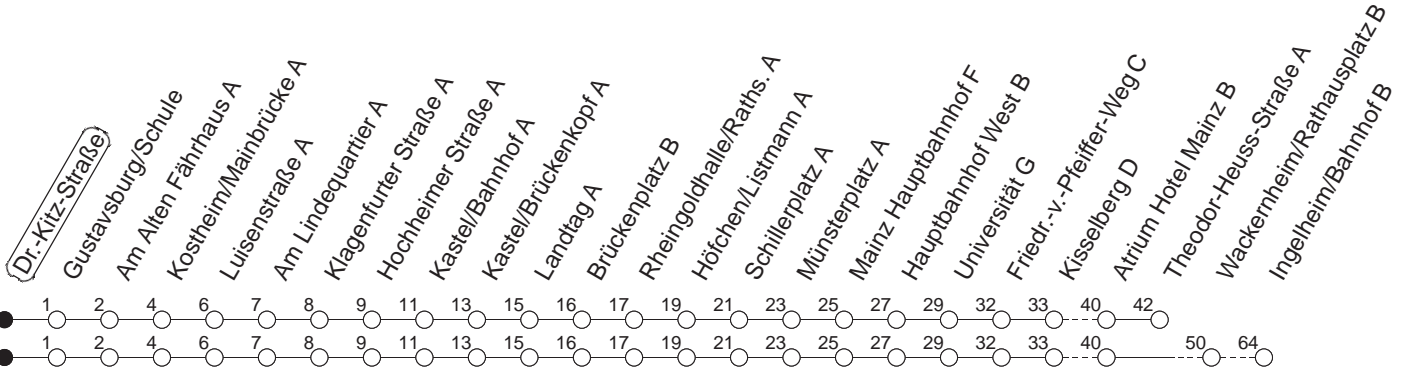

56

Dr.-Kitz-Straße

BUS

→ Ingelheim/Bahnhof

🕒	Mo.-Fr. (Schule)	Mo.-Fr. (Ferien)	Samstag	Sonn-/Feiertag
4	33 _T	33 _T		
5	03 _W 33 _T 53	03 _W 33 _T 53		
6	23 53 _W	23 53 _W	17 47 _W	
7	23 53 _W	23 53 _W	17 47 _W	
8	23 53 _W	23 53 _W	17 53 _W	17 47 _T
9	23 53 _W	23 53 _W	23 53 _W	17 47 _T
10	23 53 _W	23 53 _W	23 53 _W	17 47 _T
11	23 53	23 53 _W	23 53 _W	17 47 _T
12	23 53 _W	23 53 _W	23 53 _W	17 47 _T
13	23 53 _W	23 53 _W	23 53 _W	17 47 _T
14	23 53	23 53 _W	23 53 _W	17 47 _T
15	23 53 _W	23 53 _W	23 53 _W	17 47 _T
16	23 53 _W	23 53 _W	23 53 _W	17 47 _T
17	23 53 _W	23 53 _W	23 53 _W	17 47 _T
18	23 53 _W	23 53 _W	17 47 _T	17 47 _T
19	23 53 _W	23 53 _W	17 47 _T	17 47 _T
20	17 47 _T	17 47 _T	17 47 _T	17 47 _T
21	17 47 _T	17 47 _T	17 47 _T	17 47 _T
22	17 47 _{Tfn}	17 47 _{Tfn}	17 47 _T	17
23	17 _{fn}	17 _{fn}	17	

T : Bis Finthen/Theodor-Heuss-Straße
 W : Nur bis Wackernheim/Rathausplatz

fn : Nur Nacht Freitag auf Samstag und Nacht vor Feiertag auf den Feiertag

gültig ab: ab 11.12.2022

Ferien in RLP: 23.12.22 - 02.01.23 / 03.04. - 11.04. / 19.05. / 30.05. - 09.06. / 24.07. - 01.09. / 16.10. - 27.10.23