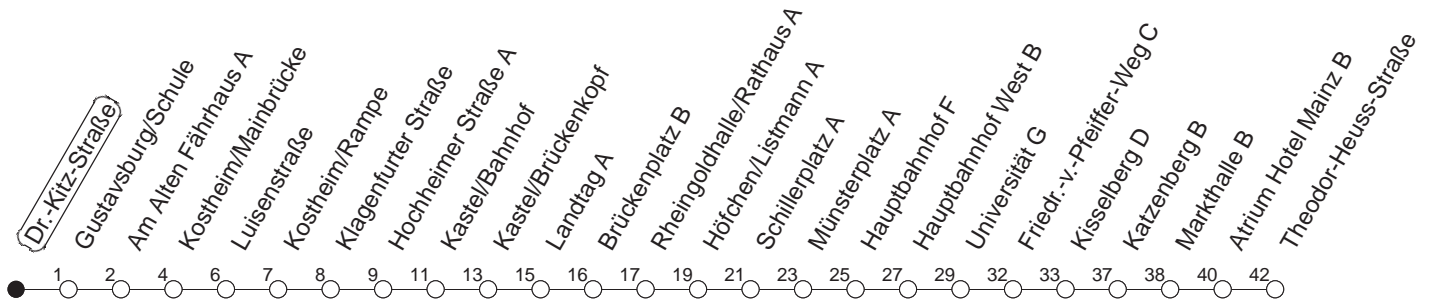

58

Dr.-Kitz-Straße

BUS

→ Finthen/Theodor-Heuss-Str.

🕒	Mo.-Fr. (Schule)					Mo.-Fr. (Ferien)		Samstag		Sonn-/Feiertag	
6	08	38				08	38				
7	00 _H	08	15 _H	30 _{Ht}	38	08	38				
8	08 _K	38 _K				08 _K	38 _K	38 _H			
9	08 _H	38 _H				08 _H	38 _H	08 _H	38 _H		
10	08 _H	38 _H				08 _H	38 _H	08 _H	38 _H		
11	08 _H	38 _H				08 _H	38 _H	08 _H	38 _H		
12	08 _H	38				08 _H	38	08 _H	38 _H		
13	08	38				08	38	08 _H	38 _H		
14	08	38				08	38	08 _H	38 _H		
15	08	38				08	38	08 _H	38 _H		
16	08	38				08	38	08 _H	38 _H		
17	08	38				08	38	08 _H	38 _H		
18	08	38 _H				08	38 _H	07 _H	37 _H		
19	08 _H	38 _H				08 _H	38 _H	07 _H			
20	08 _H					08 _H					

H : Nur bis Hauptbahnhof

K : Nur bis Kesselberg

Ht : Nur bis Hauptbahnhof, über Kaisertor und Hindenburgplatz

gültig ab: 13.12.20

Ferien in RLP: 21.12.20-06.01.21 / 29.03.-06.04. / 25.05.-02.06. / 19.07.-27.08. / 11.10.-22.10.21.