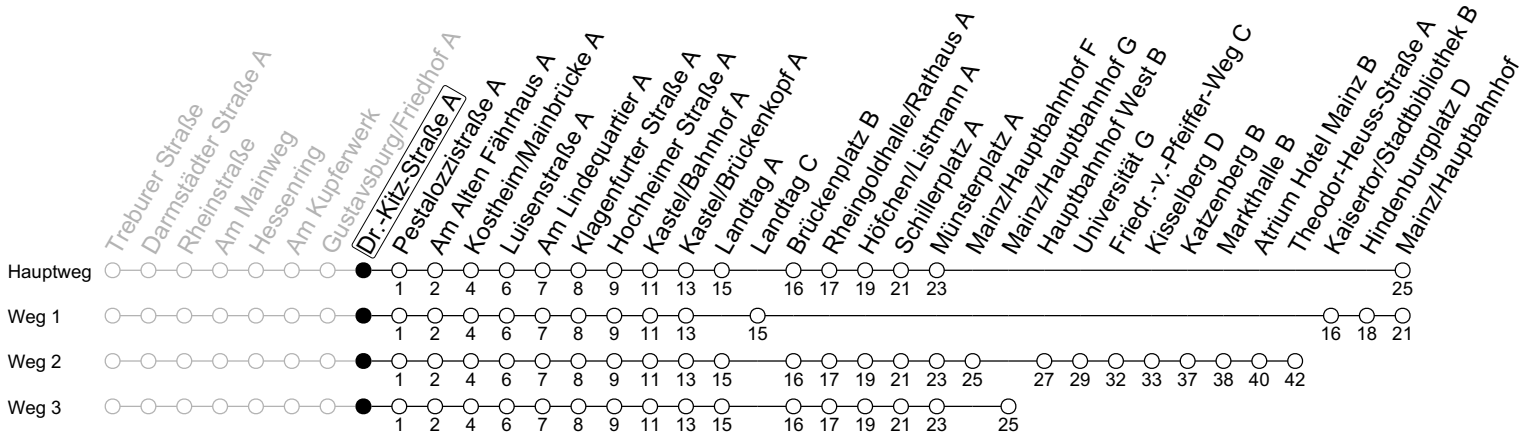

# 58

## Dr.-Kitz-Straße A

→ Mainz/Hauptbahnhof

	Montag-Freitag	Samstag
6	08 <sub>2</sub> 38 <sub>2</sub>	
7	00 <sub>3</sub> 08 <sub>2</sub> 15 30 <sub>1</sub> 38 <sub>2</sub>	
8	08 <sub>2</sub> 38 <sub>2a</sub>	38
9	08 38	08 38
10	08 38	08 38
11	08 38	08 38
12	08 38 <sub>2</sub>	08 38
13	08 <sub>2</sub> 38 <sub>2</sub>	08 38
14	08 <sub>2</sub> 38 <sub>2</sub>	08 38
15	08 <sub>2</sub> 38 <sub>2</sub>	08 38
16	08 <sub>2</sub> 38 <sub>2</sub>	08 38
17	08 <sub>2</sub> 38 <sub>2</sub>	08 38
18	08 <sub>2</sub> 38	07 37
19	08 38	07
20	08	

1 : fährt Weg 1

2 : fährt Weg 2

3 : fährt Weg 3

a : nur bis Kasselberg D

gültig ab: 26.08.2024

Ferien RLP: 27.12.23-06.01.24 / 12.-14.02. / 25.03.-02.04. / 10.05. / 21.-31.05. / 15.07.-23.08. / 04.10. / 14.10.-25.10.24