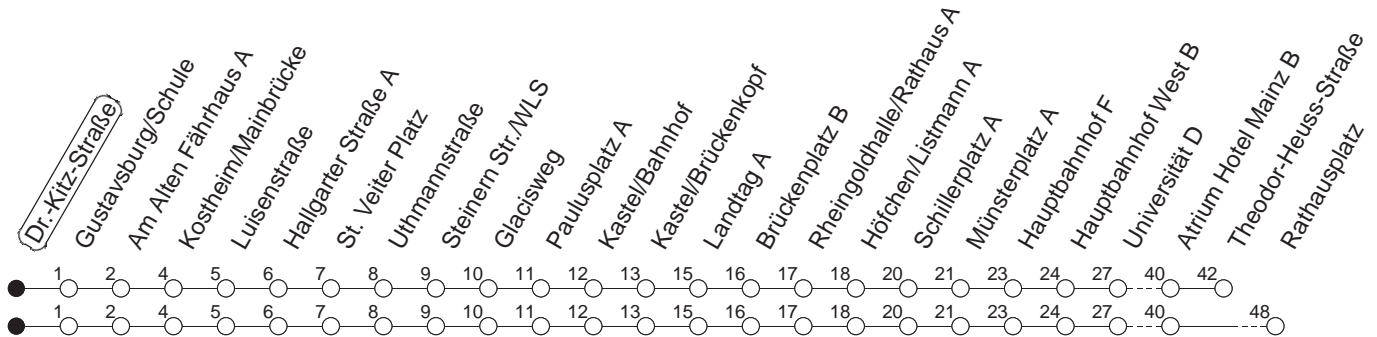

91

Dr.-Kitz-Straße

BUS

→ Wackernheim/Rathausplatz

🕒	Nächte auf Mo.-Fr.	Nächte auf Sa.	Nächte auf Sonn-/Feiertage	Besondere Feiertage*
23	02 32 _T			02 32 _T
0	32			32
1		02 32 _T	02 32 _T	32 _T
2		32 _T	32 _T	32 _T
3		32 _T	32 _T	32 _T
4		32 _T	32 _T	32 _T
5		32 _T	32 _T	32 _T
6			32 _T	32 _{S0T}
7			32 _T	32 _{S0T}

T : Bis Theodor-Heuss-Straße

S₀ : Nicht an Samstagmorgen

gültig ab: 13.12.20

* Nächte 25. auf 26. u. 26. auf 27.12.; 01. auf 02.01.; Karfreitag auf -samstag; Ostersonntag auf -montag; 01. auf 02.05; Pfingstsonntag auf -montag