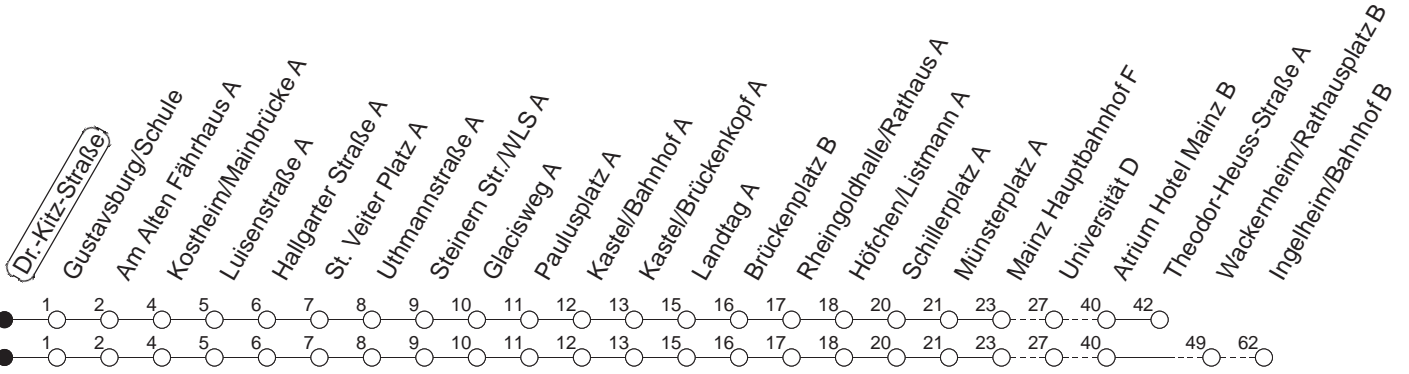

91

Dr.-Kitz-Straße

BUS

→ Ingelheim/Bahnhof

🕒	Montag bis Donnerstag	Freitag	Samstag	Sonn- und Feiertag
4			32T	32T
5			32A	32T
6				32T
7				32T
8				
9				
10				
11				
12				
13				
14				
15				
16				
17				
18				
19				
20				
21				
22				
23	02W	32T		02W 32T
0	32	02 32	02 32	32
1		32	32	
2		32W	32W	
3		32T	32T	

W : Nur bis Wackernheim/Rathausplatz
 T : Bis Finthen/Theodor-Heuss-Straße

A : Nur bis Finthen/Atrium Hotel Mainz

gültig ab: ab 11.12.2022

In Nächten vor Feiertagen gilt auf dieser Linie der Freitagsfahrplan.