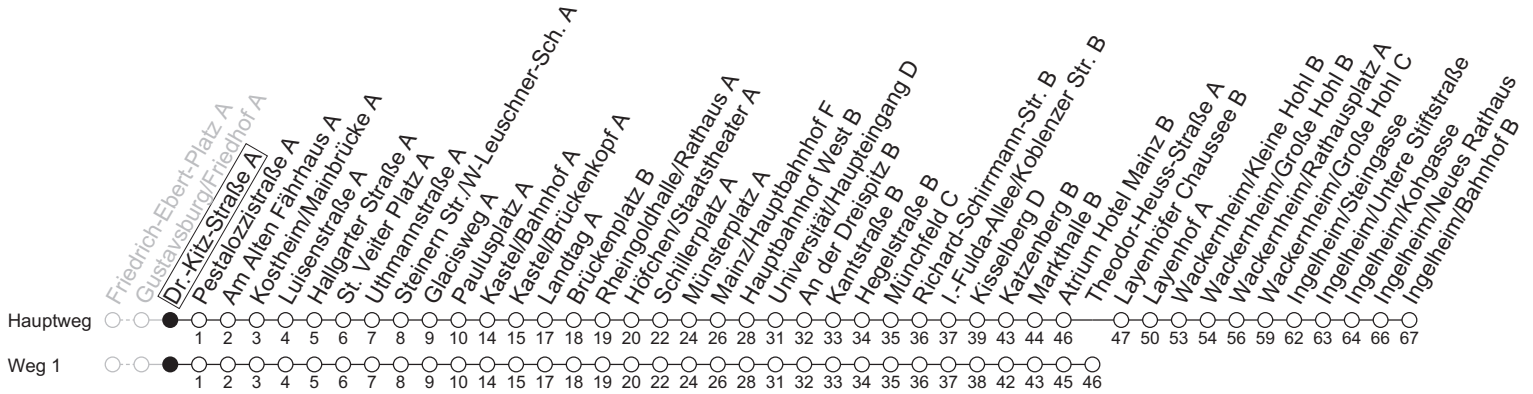

91

Dr.-Kitz-Straße A

→ Ingelheim/Bahnhof B

	Nächte Mo./Di. bis Do./Fr.	Nacht Freitag auf Samstag	Samstag	Sonn-/Feiertag
4			33 ₁	33 ₁
5			33 _b	33 ₁
6			33 59	33 ₁
7			29 _a	33
8				33 ₁ 59
9				29 ₁
10				
11				
12				
13				
14				
15				
16				
17				
18				
19				
20				
21				
22				
23	03 _a 33 ₁	03 33 ₁	03 33 ₁	03 _a 33 ₁
0	33	03 33	03 33	33
1		33	33	
2		33 _a	33 _a	
3		33 ₁	33 ₁	

1: fährt Weg 1

a: nur bis Wackernheim/Rathausplatz A

b: nur bis Atrium Hotel Mainz B

gültig ab: 13.04.2026

In Nächten vor Feiertagen gilt auf dieser Linie der Freitagsfahrplan

Weitere Informationen im Verkehrs-Center Mainz (Tel. 0 61 31 - 12 77 77) und www.mainzer-mobilitaet.de