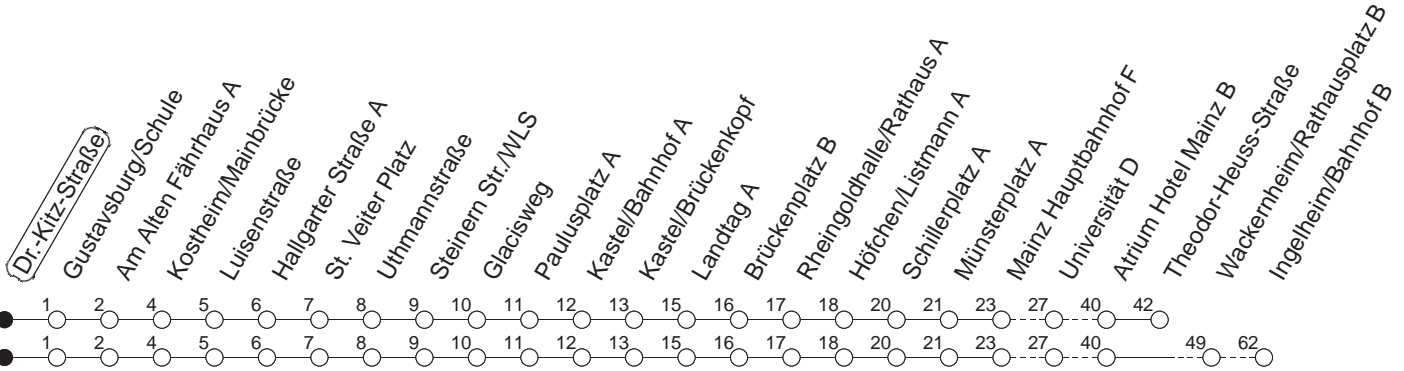

91

Dr.-Kitz-Straße

BUS

→ Ingelheim/Bahnhof

🕒	Nächte auf Mo.-Fr.	Nächte auf Sa.	Nächte auf Sonn-/Feiertage	Besondere Feiertage*
23	02 _W 32 _T			02 _W 32 _T
0	32			32
1		02 32 _T	02 32 _T	32 _T
2		32 _W	32 _W	32 _W
3		32 _T	32 _T	32 _T
4		32 _T	32 _T	32 _T
5		32 _A	32 _T	32 _T
6			32 _T	32 _{nT}
7			32 _T	32 _{nT}

W : Nur bis Wackernheim/Rathausplatz
T : Bis Finthen/Theodor-Heuss-Straße

A : Nur bis Finthen/Atrium Hotel Mainz
n : Nicht am Morgen des Karsamstags

gültig ab: ab 17.10.2022

* Diese Spalte gilt in den Nächten Karfreitag auf Karsamstag; Ostersonntag auf Ostermontag; Pfingstsonntag auf Pfingstmontag; 02. auf 03.10.22.