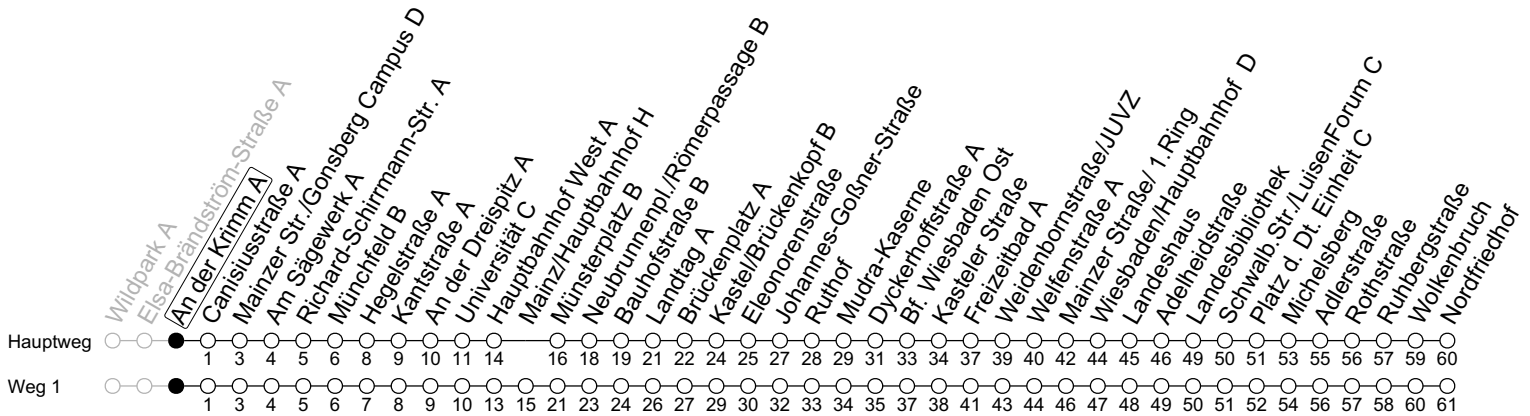

6

An der Krimm A

→ Wiesbaden/Nordfriedhof

	Montag-Freitag					Samstag		Sonn-/Feiertag			
4	40 ₁										
5	10 ₁ 40 ₁										
6	03	23	43	53	12	42					
7	03	13	23	33	43	12	42				
8	03	23	43				12	42			
9	03	23	43				07	37	12	42	
10	03	23	43				07	37	12	42	
11	03	23	43				07	37	12	42	
12	03	23	43				07	37	12	42	
13	03	23	43				07	37	12	42	
14	03	23	43				07	37	12	42	
15	03	23	43				07	37	12	42	
16	03	23	43				07	37	12	42	
17	03	23	43				07	37	12	42	
18	03	23	43				07	42	12	42	
19	03	23	43				12	27	42	12	42
20	12	42				12	42	12	42		
21	12	42				12	42	12	42		
22	12	42 _{Fn}				12	42	12			

1 : fährt Weg 1

Fn : Nur Nacht Freitag auf Samstag und Nacht vor Feiertag auf den Feiertag

gültig ab: 15.12.2024

Ferien RLP: 21.12.24-08.01.25 / 12.04.-25.04. / 05.07.-17.08. / 11.10.-26.10.25

Weitere Informationen im Verkehrs-Center Mainz (Tel. 0 61 31 - 12 77 77) und www.mainzer-mobilitaet.de