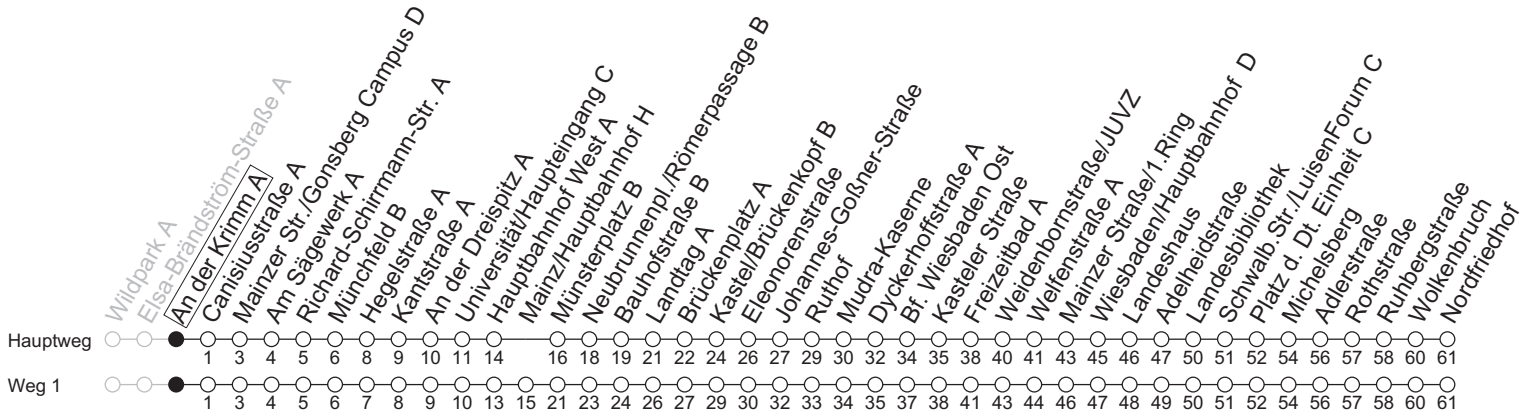

# An der Krimm A

→ Wiesbaden/Nordfriedhof

	Montag-Freitag	Samstag	Sonn-/Feiertag
4	40 <sub>1</sub>		
5	10 <sub>1</sub> 40 <sub>1</sub>		
6	02 22 42 52		
7	02 12 22 32 42		
8	02 22 42	12 42	
9	02 22 42	06 36	
10	02 22 42	06 36	12 42
11	02 22 42	06 36	12 42
12	02 22 42	06 36	12 42
13	02 22 42	06 36	12 42
14	02 22 42	06 36	12 42
15	02 22 42	06 36	12 42
16	02 22 42	06 36	12 42
17	02 22 42	06 36	12 42
18	02 22 42	06 42	12 42
19	02 22 42	12 27 42	12 42
20	12 42	12 42	12 42
21	12 42	12 42	12 42
22	12	12	12

1 : fährt Weg 1

gültig ab: 13.04.2026

Ferien RLP: 20.12.25-07.01.26 / 16.-17.02. / 28.03.-12.04. / 15.05. / 05.06. / 27.06.-09.08. / 03.10.-18.10.26

Weitere Informationen im Verkehrs-Center Mainz (Tel. 0 61 31 - 12 77 77) und [www.mainzer-mobilitaet.de](http://www.mainzer-mobilitaet.de)