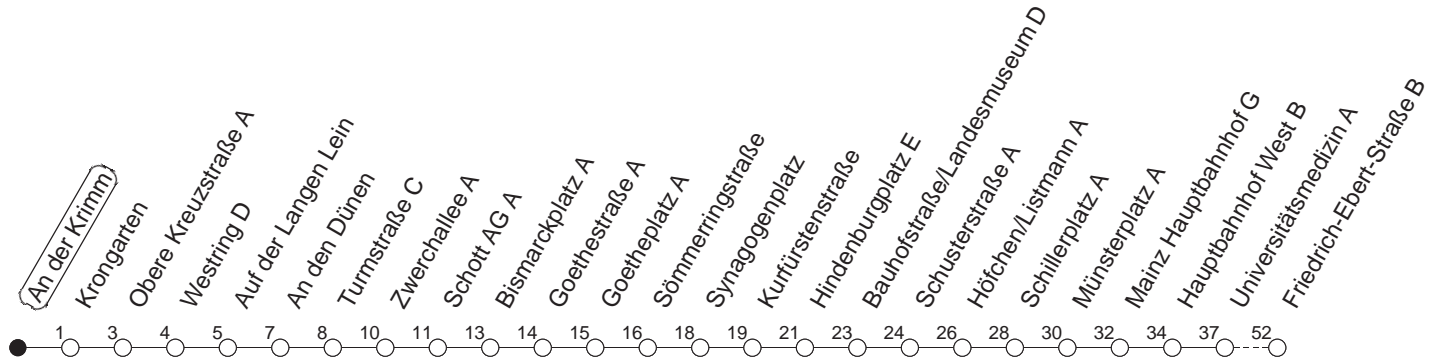

62

An der Krimm

BUS

Weisenau/Friedrich-Ebert-Str.

🕒	Mo.-Fr. (Schule)				Mo.-Fr. (Ferien)				Samstag				Sonn-/Feiertag	
5	22	52			22	52								
6	15	30	45 _z		15	30	45		22	52				
7	00	15	30	45	00	15	30	45	22	52				
8	00	15	30	45	00	15	30	45	22	45			22	52
9	00	15	30	45	00	15	30	45	00	15	30	45	22	52
10	00	15	30	45	00	15	30	45	00	15	30	45	22	52
11	00	15	30	45	00	15	30	45	00	15	30	45	22	52
12	00	15	30	45	00	15	30	45	00	15	30	45	22	52
13	00	15	30	45	00	15	30	45	00	15	30	45	22	52
14	00	15	30	45	00	15	30	45	00	15	30	45	22	52
15	00	15	30	45	00	15	30	45	00	15	30	45	22	52
16	00	15	30	45	00	15	30	45	00	15	30	45	22	52
17	00	15	30	45	00	15	30	45	00	15	30	45	22	52
18	00	15	30	45	00	15	30	45	05	22	52		22	52
19	00	15	30	45	00	15	30	45	22	52			22	52
20	00	22	52		00	22	52		22	52			22	52
21	22	52			22	52			22	52			22	52
22	22 _{fn}	52 _{fn}			22 _{fn}	52 _{fn}			22	52				
23	22 _{fn}	52 _{fn}			22 _{fn}	52 _{fn}			22	52				

z : Ab Friedrich-Ebert-Straße weiter über Am Großberg/Bauhaus - Kurmainz-Kaserne bis Hechtsheim/Schulzentrum

fn : Nur Nacht Freitag auf Samstag und Nacht vor Feiertag auf den Feiertag

gültig ab: 01.04.22

Ferien in Rheinland-Pfalz: 11.04. - 22.04. / 27.05. / 17.06. / 25.07. - 02.09. / 17.10. - 31.10.22.

Weitere Infos im Verkehrs Center Mainz (Tel. 0 61 31 - 12 77 77) und www.mainzer-mobilitaet.de