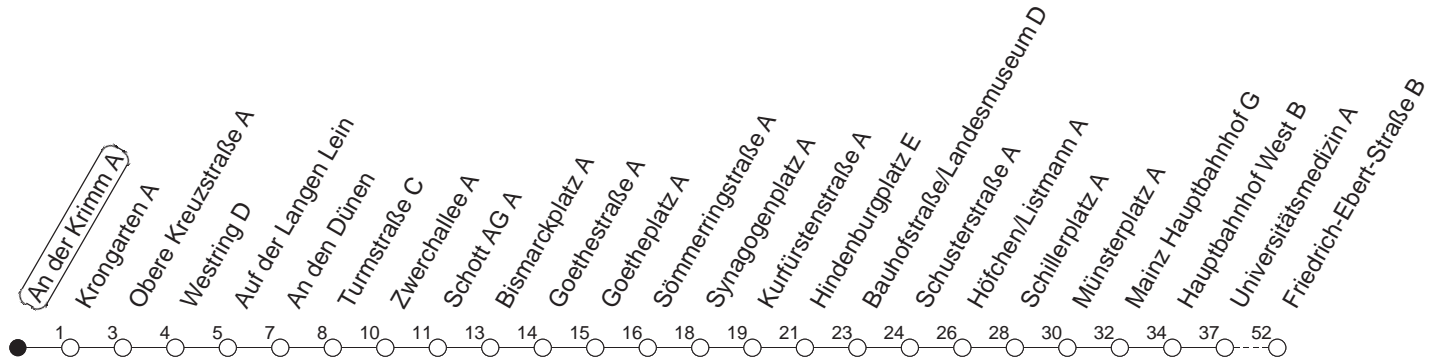

62

An der Krimm A

BUS

Weisenau/Friedrich-Ebert-Str.

🕒	Mo.-Fr. (Schule)				Mo.-Fr. (Ferien)				Samstag				Sonn-/Feiertag	
5	22	52			22	52								
6	15	30	45 _z		15	30	45		22	52				
7	00	15	30	45	00	15	30	45	22	52				
8	00	15	30	45	00	15	30	45	22	45			22	52
9	00	15	30	45	00	15	30	45	00	15	30	45	22	52
10	00	15	30	45	00	15	30	45	00	15	30	45	22	52
11	00	15	30	45	00	15	30	45	00	15	30	45	22	52
12	00	15	30	45	00	15	30	45	00	15	30	45	22	52
13	00	15	30	45	00	15	30	45	00	15	30	45	22	52
14	00	15	30	45	00	15	30	45	00	15	30	45	22	52
15	00	15	30	45	00	15	30	45	00	15	30	45	22	52
16	00	15	30	45	00	15	30	45	00	15	30	45	22	52
17	00	15	30	45	00	15	30	45	00	15	30	45	22	52
18	00	15	30	45	00	15	30	45	05	22	52		22	52
19	00	15	30	45	00	15	30	45	22	52			22	52
20	00	22	52		00	22	52		22	52			22	52
21	22	52			22	52			22	52			22	52
22	22 _{fn}	52 _{fn}			22 _{fn}	52 _{fn}			22	52				

z : Ab Friedrich-Ebert-Straße weiter über Am Großberg/Bauhaus - Kurmainz-Kaserne bis Hechtsheim/Schulzentrum

fn : Nur Nacht Freitag auf Samstag und Nacht vor Feiertag auf den Feiertag

gültig ab: ab 11.12.2022

Ferien in RLP: 23.12.22 - 02.01.23 / 03.04. - 11.04. / 19.05. / 30.05. - 09.06. / 24.07. - 01.09. / 16.10. - 27.10.23

Weitere Infos im Verkehrs Center Mainz (Tel. 0 61 31 - 12 77 77) und www.mainzer-mobilitaet.de