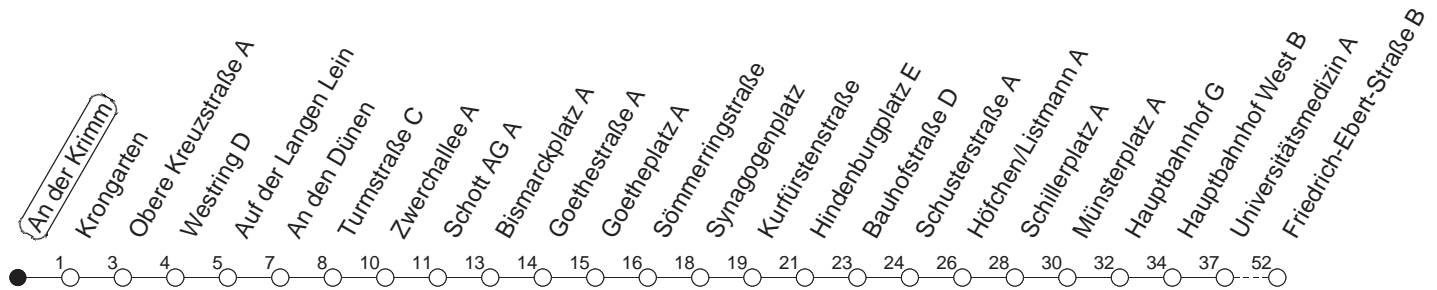

62

An der Krimm

BUS

Weisenau/Friedrich-Ebert-Str.

🕒	Mo.-Fr. (Schule)				Mo.-Fr. (Ferien)				Samstag				Sonn-/Feiertag	
5	22	52			22	52								
6	15	30	45 _z		15	30	45		22	52				
7	00	15	30	45	00	15	30	45	22	52				
8	00	15	30	45	00	15	30	45	22	45			22	52
9	00	15	30	45	00	15	30	45	00	15	30	45	22	52
10	00	15	30	45	00	15	30	45	00	15	30	45	22	52
11	00	15	30	45	00	15	30	45	00	15	30	45	22	52
12	00	15	30	45	00	15	30	45	00	15	30	45	22	52
13	00	15	30	45	00	15	30	45	00	15	30	45	22	52
14	00	15	30	45	00	15	30	45	00	15	30	45	22	52
15	00	15	30	45	00	15	30	45	00	15	30	45	22	52
16	00	15	30	45	00	15	30	45	00	15	30	45	22	52
17	00	15	30	45	00	15	30	45	00	15	30	45	22	52
18	00	15	30	45	00	15	30	45	05	22	52		22	52
19	00	15	30	45	00	15	30	45	22	52			22	52
20	00	22	52		00	22	52		22	52			22	52
21	22	52			22	52			22	52			22	52
22	22 _{fn}	52 _{fn}			22 _{fn}	52 _{fn}			22	52				
23	22 _{fn}	52 _{fn}			22 _{fn}	52 _{fn}			22	52				

z : Ab Friedrich-Ebert-Straße weiter über Bauhaus/Am Großberg - Kurmainz-Kaserne bis Hechtsheim/Schulzentrum

fn : Nur Nacht Freitag auf Samstag und Nacht vor Feiertag auf den Feiertag

gültig ab: 13.12.20

Ferien in RLP: 21.12.20-06.01.21 / 29.03.-06.04. / 25.05.-02.06. / 19.07.-27.08. / 11.10.-22.10.21.

Weitere Infos im Verkehrs Center Mainz (Tel. 0 61 31 - 12 77 77) und www.mainzer-mobilitaet.de