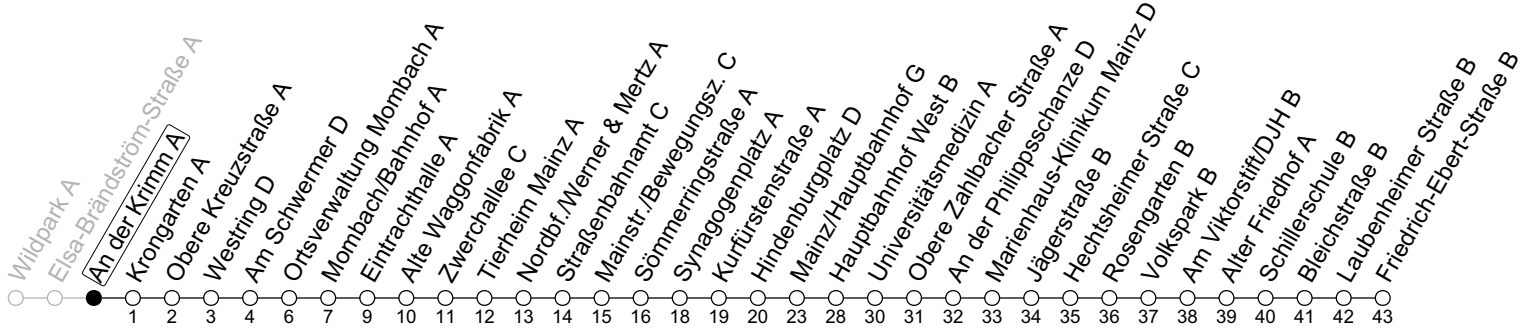

92

An der Krimm A

→ Mainz-Weisenau/Friedrich-Ebert-Straße B

	Nächte Mo./Di. bis Do./Fr.	Nacht Freitag auf Samstag	Samstag	Sonn-/Feiertag
5			33	33
6				33
7				33
8				
9				
10				
11				
12				
13				
14				
15				
16				
17				
18				
19				
20				
21				
22	33			33
23	03 33	33	33	03 33
0	33	03 33	03 33	33
1		33	33	
2		33	33	
3		33 _a	33 _a	
4		33 _a	33 _a	

a: nur bis Mainz/Hauptbahnhof G

gültig ab: 15.12.2024

In Nächten vor Feiertagen gilt auf dieser Linie der Freitagsfahrplan

Weitere Informationen im Verkehrs-Center Mainz (Tel. 0 61 31 - 12 77 77) und www.mainzer-mobilitaet.de