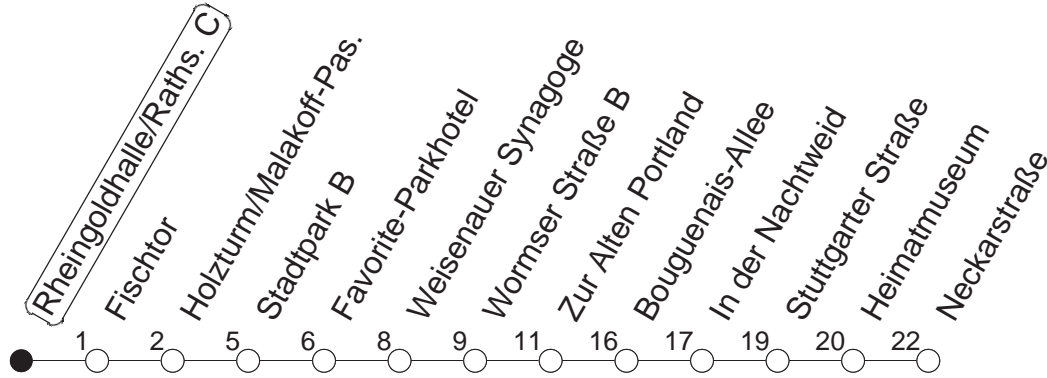

60

Rheingoldhalle/Rathaus C

BUS

→ Ginsheim/Neckarstraße

🕒	Mo.-Fr. (Schule)		Mo.-Fr. (Ferien)		Samstag		Sonn-/Feiertag		
4	01 _F		01 _F		01 _F		01 _F		
5	22	52	22	52					
6	20	56	20	56	33				
7	26	56	26	56	03	33			
8	26	56	26	56	03	33	56	33	
9	26	56	26	56	26	56	33		
10	26	56	26	56	26	56	33		
11	26	56	26	56	26	56	33		
12	26	56	26	56	26	56	03	33	
13	26	56	26	56	26	56	03	33	
14	26	56	26	56	26	56	03	33	
15	26	56	26	56	26	56	03	33	
16	16	26	56	26	56	26	56	03	33
17	26	56	26	56	26	56	03	33	
18	26	56	26	56	26		03	33	
19	26	56	26	56	03	33	03	33	
20	33		33		03	33	03	33	
21	03	33	03	33	03	33	03	33	
22	03	33	03	33	03	33	03	33	
23	03 _{fn}	33 _{fn}	03 _{fn}	33 _{fn}	03	33			
0	03 _{fn}		03 _{fn}		03				

F : Nur bis Stuttgarter Straße / Friedrich-Ebert-Platz

fn : Nur Nacht Freitag auf Samstag und Nacht vor Feiertag auf den Feiertag

gültig ab: 13.12.20

Ferien in RLP: 21.12.20-06.01.21 / 29.03.-06.04. / 25.05.-02.06. / 19.07.-27.08. / 11.10.-22.10.21.