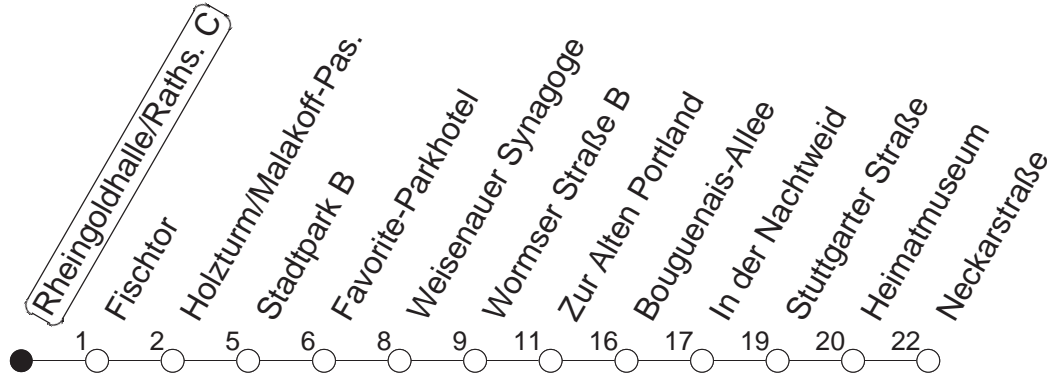

60

Rheingoldhalle/Rathaus C

BUS

→ Ginsheim/Neckarstraße

| 🕒 | Mo.-Fr. (Schule) | | Mo.-Fr. (Ferien) | | Samstag | | Sonn-/Feiertag | | |
|----|------------------|------------------|------------------|------------------|---------|----|----------------|----|----|
| 3 | 56 | | 56 | | 56 | | 56 | | |
| 4 | | | | | | | | | |
| 5 | 22 | 52 | 22 | 52 | | | | | |
| 6 | 20 | 56 | 20 | 56 | 33 | | | | |
| 7 | 26 | 56 | 26 | 56 | 03 | 33 | | | |
| 8 | 26 | 56 | 26 | 56 | 03 | 33 | 56 | 33 | |
| 9 | 26 | 56 | 26 | 56 | 26 | 56 | 33 | | |
| 10 | 26 | 56 | 26 | 56 | 26 | 56 | 33 | | |
| 11 | 26 | 56 | 26 | 56 | 26 | 56 | 33 | | |
| 12 | 26 | 56 | 26 | 56 | 26 | 56 | 03 | 33 | |
| 13 | 26 | 56 | 26 | 56 | 26 | 56 | 03 | 33 | |
| 14 | 26 | 56 | 26 | 56 | 26 | 56 | 03 | 33 | |
| 15 | 26 | 56 | 26 | 56 | 26 | 56 | 03 | 33 | |
| 16 | 14 | 26 | 56 | 26 | 56 | 26 | 56 | 03 | 33 |
| 17 | 26 | 56 | 26 | 56 | 26 | 56 | 03 | 33 | |
| 18 | 26 | 56 | 26 | 56 | 26 | | | 03 | 33 |
| 19 | 26 | 56 | 26 | 56 | 03 | 33 | 03 | 33 | |
| 20 | 33 | | | 33 | 03 | 33 | 03 | 33 | |
| 21 | 03 | 33 | 03 | 33 | 03 | 33 | 03 | 33 | |
| 22 | 03 | 33 | 03 | 33 | 03 | 33 | 03 | 33 | |
| 23 | 03 _{fn} | 33 _{fn} | 03 _{fn} | 33 _{fn} | 03 | 33 | | | |
| 0 | 03 _{fn} | | 03 _{fn} | | 03 | | | | |

fn : Nur Nacht Freitag auf Samstag und Nacht vor Feiertag auf den Feiertag

gültig ab: 01.04.22

Ferien in Rheinland-Pfalz: 11.04. - 22.04. / 27.05. / 17.06. / 25.07. - 02.09. / 17.10. - 31.10.22.

Weitere Infos im Verkehrs Center Mainz (Tel. 0 61 31 - 12 77 77) und www.mainzer-mobilitaet.de