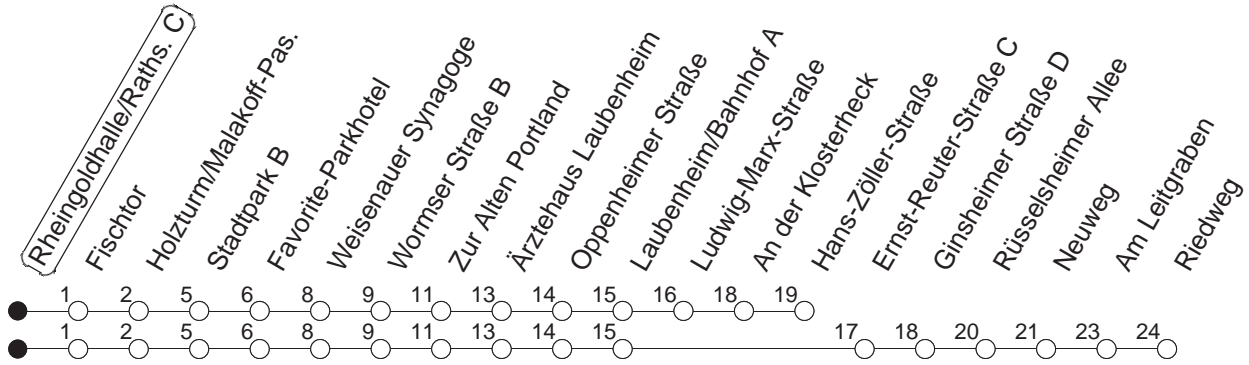

61

Rheingoldhalle/Rathaus C

BUS

→ Laubenheim

🕒	Mo.-Fr. (Schule)	Mo.-Fr. (Ferien)	Samstag	Sonn-/Feiertag
5	07 _R 37 _R	07 _R 37 _R		
6	07 _R 33 _Z 48 _R	07 _R 33 _Z 48 _R	48 _R	
7	03 _Z 18 _B 33 _Z 48 _R	03 _Z 18 _R 33 _Z 48 _R	18 _R 48 _R	
8	03 _Z 18 _R 33 _Z 48 _R	03 _Z 18 _R 33 _Z 48 _R	18 _R 48 _R	
9	03 _Z 18 _R 33 _Z 48 _R	03 _Z 18 _R 33 _Z 48 _R	03 _Z 18 _R 33 _Z 48 _R	03 _R
10	03 _Z 18 _R 33 _Z 48 _R	03 _Z 18 _R 33 _Z 48 _R	03 _Z 18 _R 33 _Z 48 _R	03 _R
11	03 _Z 18 _R 33 _Z 48 _R	03 _Z 18 _R 33 _Z 48 _R	03 _Z 18 _R 33 _Z 48 _R	03 _R 48 _R
12	03 _Z 18 _R 33 _Z 48 _R	03 _Z 18 _R 33 _Z 48 _R	03 _Z 18 _R 33 _Z 48 _R	18 _R 48 _R
13	03 _Z 18 _R 33 _Z 48 _R	03 _Z 18 _R 33 _Z 48 _R	03 _Z 18 _R 33 _Z 48 _R	18 _R 48 _R
14	03 _Z 18 _R 33 _Z 48 _R	03 _Z 18 _R 33 _Z 48 _R	03 _Z 18 _R 33 _Z 48 _R	18 _R 48 _R
15	03 _Z 18 _R 33 _Z 48 _R	03 _Z 18 _R 33 _Z 48 _R	03 _Z 18 _R 33 _Z 48 _R	18 _R 48 _R
16	03 _Z 18 _R 33 _Z 48 _R	03 _Z 18 _R 33 _Z 48 _R	03 _Z 18 _R 33 _Z 48 _R	18 _R 48 _R
17	03 _Z 18 _R 33 _Z 48 _R	03 _Z 18 _R 33 _Z 48 _R	03 _Z 18 _R 33 _Z 48 _R	18 _R 48 _R
18	03 _Z 18 _R 33 _Z 48 _R	03 _Z 18 _R 33 _Z 48 _R	03 _Z 18 _R 33 _Z 48 _R	18 _R 48 _R
19	03 _Z 18 _R 33 _Z 48 _R	03 _Z 18 _R 33 _Z 48 _R	18 _R 48 _R	18 _R 48 _R
20	03 _Z 18 _R 48 _R	03 _Z 18 _R 48 _R	18 _R 48 _R	18 _R 48 _R
21	18 _R 48 _R	18 _R 48 _R	18 _R 48 _R	18 _R 48 _R
22	18 _R 48 _R	18 _R 48 _R	18 _R 48 _R	18 _R 48 _R
23	18 _{Rfn} 48 _{Rfn}	18 _{Rfn} 48 _{Rfn}	18 _R 48 _R	
0	18 _{Rfn} 48 _{Rfn}	18 _{Rfn} 48 _{Rfn}	18 _R 48 _R	

R : Nach Laubenheim/Riedweg

Z : Nach Laubenheim/Hans-Zöller-Straße

B : Ab Wormser Straße weiter als Linie E über Ginsheimer Straße - Laubenheim/Bahnhof - Kurmainz-Kaserne zur IGS Bretzenheim

fn : Nur Nacht Freitag auf Samstag und Nacht vor Feiertag auf den Feiertag

gültig ab: 13.12.20

Ferien in RLP: 21.12.20-06.01.21 / 29.03.-06.04. / 25.05.-02.06. / 19.07.-27.08. / 11.10.-22.10.21.

Weitere Infos im Verkehrs Center Mainz (Tel. 0 61 31 - 12 77 77) und www.mainzer-mobilitaet.de