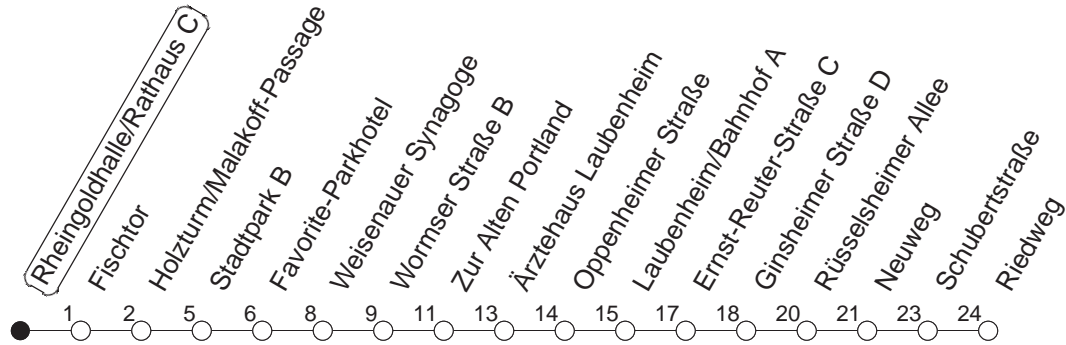

## Rheingoldhalle/Rathaus C

BUS

→ Laubenheim/Riedweg

🕒	Mo.-Fr. (Schule)		Mo.-Fr. (Ferien)		Samstag		Sonn-/Feiertag	
5	07	37	07	37				
6	07	48	07	48	48			
7	18 <sub>G</sub>	48	18	48	18	48		
8	18	48	18	48	18	48		
9	18	48	18	48	18	48	03	
10	18	48	18	48	18	48	03	
11	18	48	18	48	18	48	03	48
12	18	48	18	48	18	48	18	48
13	18	48	18	48	18	48	18	48
14	18	48	18	48	18	48	18	48
15	18	48	18	48	18	48	18	48
16	18	48	18	48	18	48	18	48
17	18	48	18	48	18	48	18	48
18	18	48	18	48	18	48	18	48
19	18	48	18	48	18	48	18	48
20	18	48	18	48	18	48	18	48
21	18	48	18	48	18	48	18	48
22	18	48	18	48	18	48	18	48
23	18 <sub>fn</sub>	48 <sub>fn</sub>	18 <sub>fn</sub>	48 <sub>fn</sub>	18	48		
0	18 <sub>fn</sub>	48 <sub>fn</sub>	18 <sub>fn</sub>	48 <sub>fn</sub>	18	48		

G : Ab Wormser Straße weiter über Ginsheimer Straße - Laubenheim/Bahnhof - Kurmainz-Kaserne zur IGS Bretzenheim

fn : Nur Nacht Freitag auf Samstag und Nacht vor Feiertag auf den Feiertag

gültig ab: 01.04.22

Ferien in Rheinland-Pfalz: 11.04. - 22.04. / 27.05. / 17.06. / 25.07. - 02.09. / 17.10. - 31.10.22.

Weitere Infos im Verkehrs Center Mainz (Tel. 0 61 31 - 12 77 77) und [www.mainzer-mobilitaet.de](http://www.mainzer-mobilitaet.de)