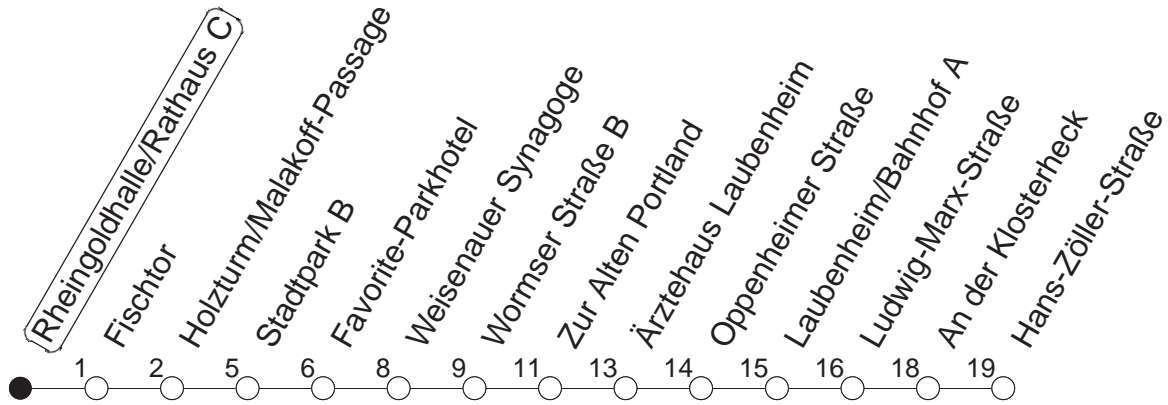

81

Rheingoldhalle/Rathaus C

BUS

→ Laubenheim/
Hans-Zöller-Straße

🕒	Mo.-Fr. (Schule)	Mo.-Fr. (Ferien)	Samstag	Sonn-/Feiertag
6	33	33		
7	03	33	03	33
8	03	33	03	33
9	03	33	03	33
10	03	33	03	33
11	03	33	03	33
12	03	33	03	33
13	03	33	03	33
14	03	33	03	33
15	03	33	03	33
16	03	33	03	33
17	03	33	03	33
18	03	33	03	33
19	03	33		
20	03	03		

gültig ab: 01.04.22

Ferien in Rheinland-Pfalz: 11.04. - 22.04. / 27.05. / 17.06. / 25.07. - 02.09. / 17.10. - 31.10.22.

Weitere Infos im Verkehrs Center Mainz (Tel. 0 61 31 - 12 77 77) und www.mainzer-mobilitaet.de