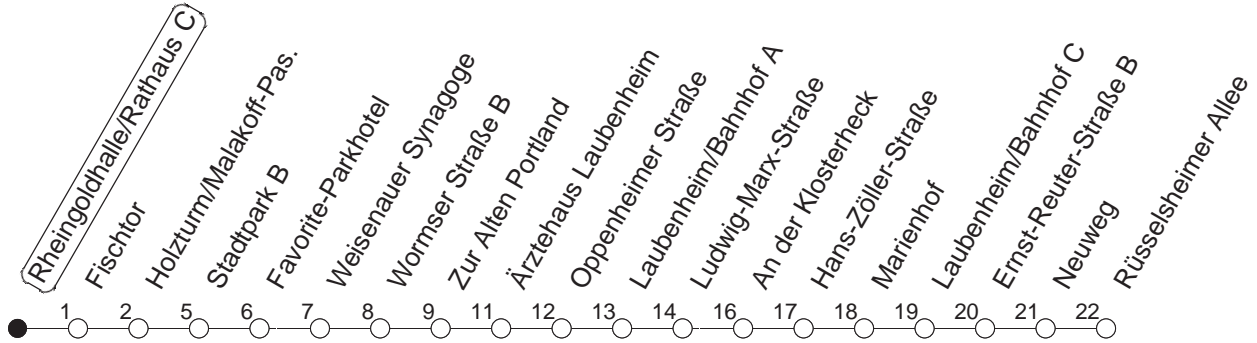

90

Rheingoldhalle/Rathaus C

BUS

→ Laubenheim/Rüsselsheimer Allee

🕒	Nächte auf Mo.-Fr.		Nächte auf Sa.		Nächte auf Sonn-/Feiertage		Besondere Feiertage*	
23	06	36					06	36
0	06						06	
1	06		06	36	06	36	06	
2			06		06		06	
3			06		06		06	
4			06		06		06	
5			06		06		06	
6			06		06		06	
7					06		06 _{So}	
8					06		06 _{So}	

So : Nicht an Samstagmorgen

gültig ab: 13.12.20

* Nächte 25. auf 26. u. 26. auf 27.12.; 01. auf 02.01.; Karfreitag auf -samstag; Ostersonntag auf -montag; 01. auf 02.05; Pfingstsonntag auf -montag

Weitere Infos im Verkehrs Center Mainz (Tel. 0 61 31 - 12 77 77) und www.mainzer-mobilitaet.de