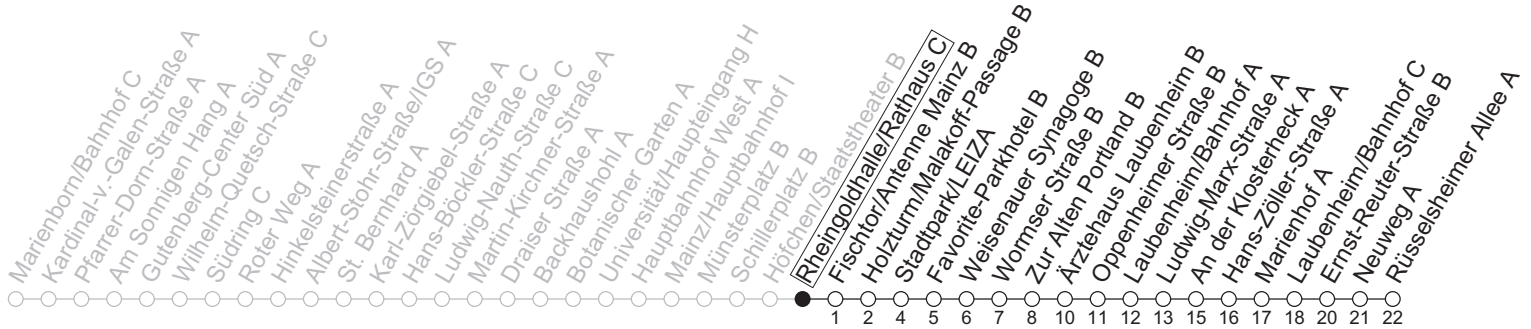

90

Rheingoldhalle/Rathaus C

→ Mainz-Laubenheim/Rüsselsheimer Allee A

	Nächte Mo./Di. bis Do./Fr.	Nacht Freitag auf Samstag	Samstag	Sonn-/Feiertag
4			05	05
5			05	05
6			05	05
7			05 36	05
8			06	05
9				05 36
10				06
11				
12				
13				
14				
15				
16				
17				
18				
19				
20				
21				
22				
23	05 35	05 35	05 35	05 35
0	05	05 35	05 35	05
1	05	05	05	05
2		05	05	
3		05	05	

gültig ab: 13.04.2026

In Nächten vor Feiertagen gilt auf dieser Linie der Freitagsfahrplan

Weitere Informationen im Verkehrs-Center Mainz (Tel. 0 61 31 - 12 77 77) und www.mainzer-mobilitaet.de