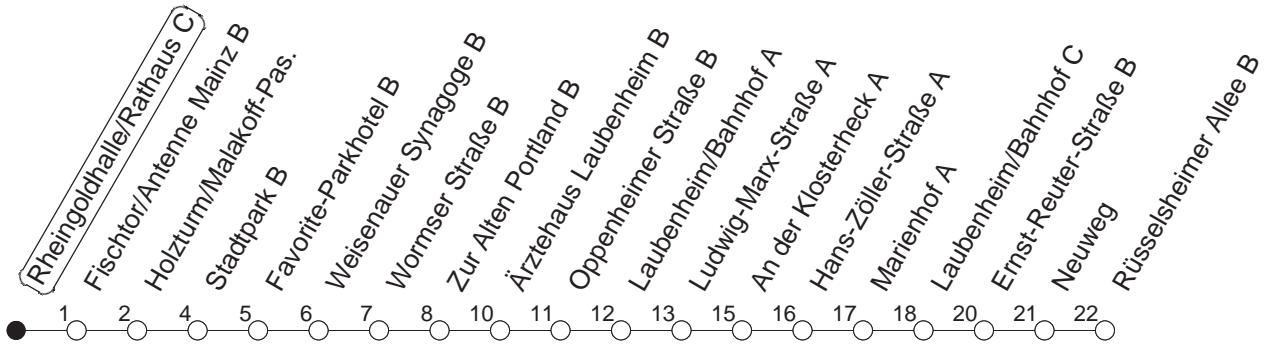

## Rheingoldhalle/Rathaus C

BUS

→ Laubenheim/Rüsselsheimer Allee

🕒	Montag bis Donnerstag	Freitag	Samstag	Sonn- und Feiertag
4			06	06
5			06	06
6			06	06
7				06
8				06
9				
10				
11				
12				
13				
14				
15				
16				
17				
18				
19				
20				
21				
22				
23	06 36			06 36
0	06	06 36	06 36	06
1	06	06	06	09
2		06	06	
3		06	06	

gültig ab: ab 11.12.2022

In Nächten vor Feiertagen gilt auf dieser Linie der Freitagsfahrplan.

Weitere Infos im Verkehrs Center Mainz (Tel. 0 61 31 - 12 77 77) und [www.mainzer-mobilitaet.de](http://www.mainzer-mobilitaet.de)