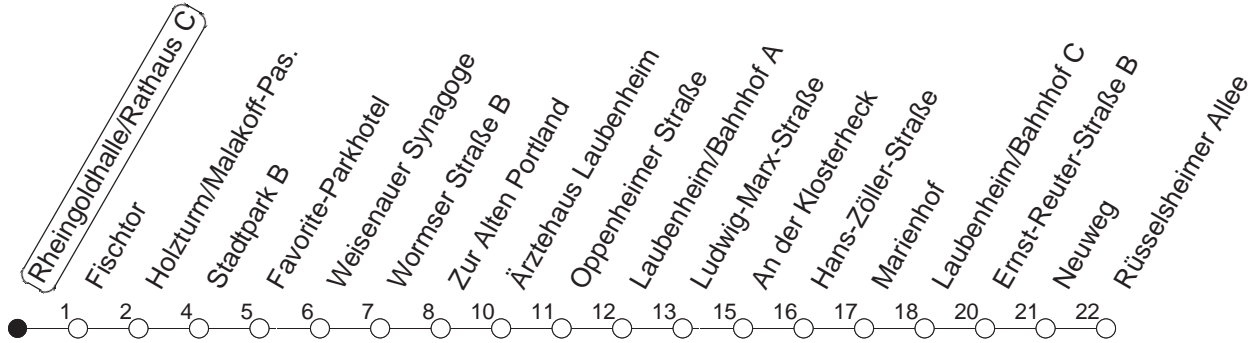

90

Rheingoldhalle/Rathaus C

BUS

→ Laubenheim/Rüsselsheimer Allee

🕒	Nächte auf Mo.-Fr.		Nächte auf Sa.		Nächte auf Sonn-/Feiertage		Besondere Feiertage*	
	06	36	06	36	06	36	06	36
23	06	36					06	36
0	06						06	
1	06		06	36	06	36	09	
2			06		06		09	
3			06		06		06	
4			06		06		06	
5			06		06		06	
6			06		06		06	
7					06		06 _n	
8					06		06 _n	

_n : Nicht am Morgen des Karsamstags

gültig ab: 01.04.22

* Diese Spalte gilt in den Nächten Karfreitag auf Karsamstag; Ostersonntag auf Ostermontag; Pfingstsonntag auf Pfingstmontag; 02. auf 03.10.22.

Weitere Infos im Verkehrs Center Mainz (Tel. 0 61 31 - 12 77 77) und www.mainzer-mobilitaet.de