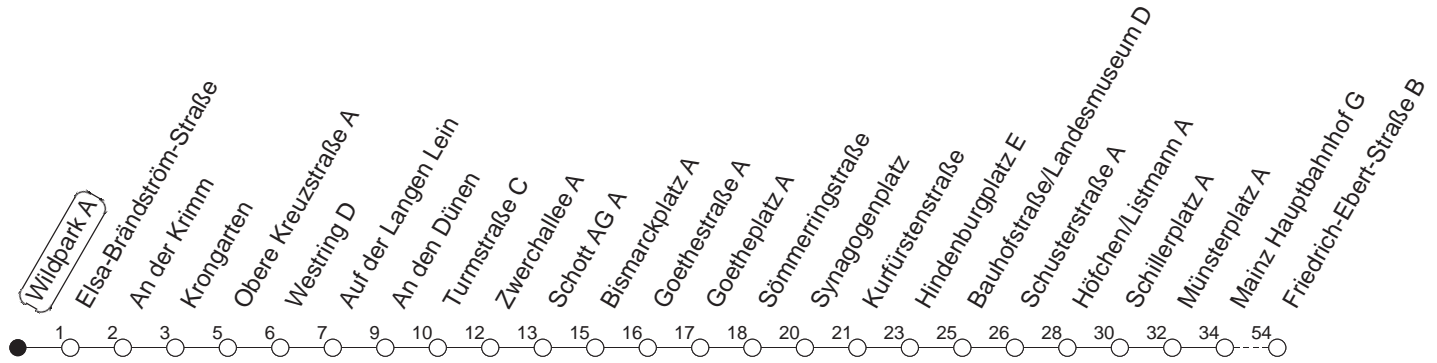

62

Wildpark A

BUS

Weisenau/Friedrich-Ebert-Str.

🕒	Mo.-Fr. (Schule)				Mo.-Fr. (Ferien)				Samstag			Sonn-/Feiertag		
5	20	50			20	50								
6	13	28	43 _z	58	13	28	43	58	20	50				
7	13	28	43	58	13	28	43	58	20	50				
8	13	28	43	58	13	28	43	58	20	43	58	20	50	
9	13	28	43	58	13	28	43	58	13	28	43	58	20	50
10	13	28	43	58	13	28	43	58	13	28	43	58	20	50
11	13	28	43	58	13	28	43	58	13	28	43	58	20	50
12	13	28	43	58	13	28	43	58	13	28	43	58	20	50
13	13	28	43	58	13	28	43	58	13	28	43	58	20	50
14	13	28	43	58	13	28	43	58	13	28	43	58	20	50
15	13	28	43	58	13	28	43	58	13	28	43	58	20	50
16	13	28	43	58	13	28	43	58	13	28	43	58	20	50
17	13	28	43	58	13	28	43	58	13	28	43		20	50
18	13	28	43	58	13	28	43	58	03	20	50		20	50
19	13	28	43	58	13	28	43	58	20	50			20	50
20	20	50			20	50			20	50			20	50
21	20	50			20	50			20	50			20	50
22	20 _{fn}	50 _{fn}			20 _{fn}	50 _{fn}			20	50				
23	20 _{fn}	50 _{fn}			20 _{fn}	50 _{fn}			20	50				

z : Ab Friedrich-Ebert-Straße weiter über Am Großberg/Bauhaus - Kurmainz-Kaserne bis Hechtsheim/Schulzentrum

fn : Nur Nacht Freitag auf Samstag und Nacht vor Feiertag auf den Feiertag

gültig ab: 01.04.22

Ferien in Rheinland-Pfalz: 11.04. - 22.04. / 27.05. / 17.06. / 25.07. - 02.09. / 17.10. - 31.10.22.

Weitere Infos im Verkehrs Center Mainz (Tel. 0 61 31 - 12 77 77) und www.mainzer-mobilitaet.de