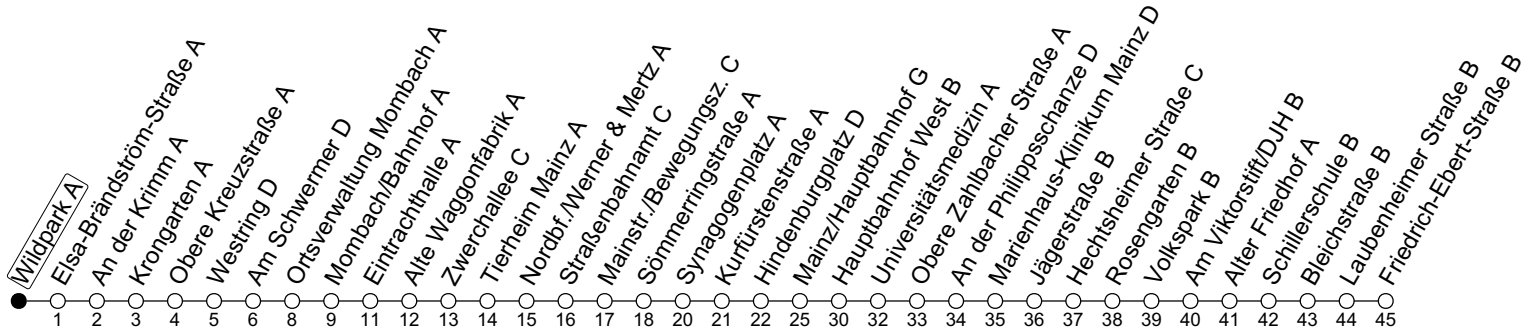

# 92

## Wildpark A

→ Mainz-Weisenau/Friedrich-Ebert-Straße B

	Nächte Mo./Di. bis Do./Fr.	Nacht Freitag auf Samstag	Samstag	Sonn-/Feiertag
5			31	31
6				31
7				31
8				
9				
10				
11				
12				
13				
14				
15				
16				
17				
18				
19				
20				
21				
22	31			31
23	01 31	31	31	01 31
0	31	01 31	01 31	31
1		31	31	
2		31	31	
3		31 <sub>a</sub>	31 <sub>a</sub>	
4		31 <sub>a</sub>	31 <sub>a</sub>	

a : nur bis Mainz/Hauptbahnhof G

gültig ab: 15.12.2024

In Nächten vor Feiertagen gilt auf dieser Linie der Freitagsfahrplan

Weitere Informationen im Verkehrs-Center Mainz (Tel. 0 61 31 - 12 77 77) und [www.mainzer-mobilitaet.de](http://www.mainzer-mobilitaet.de)