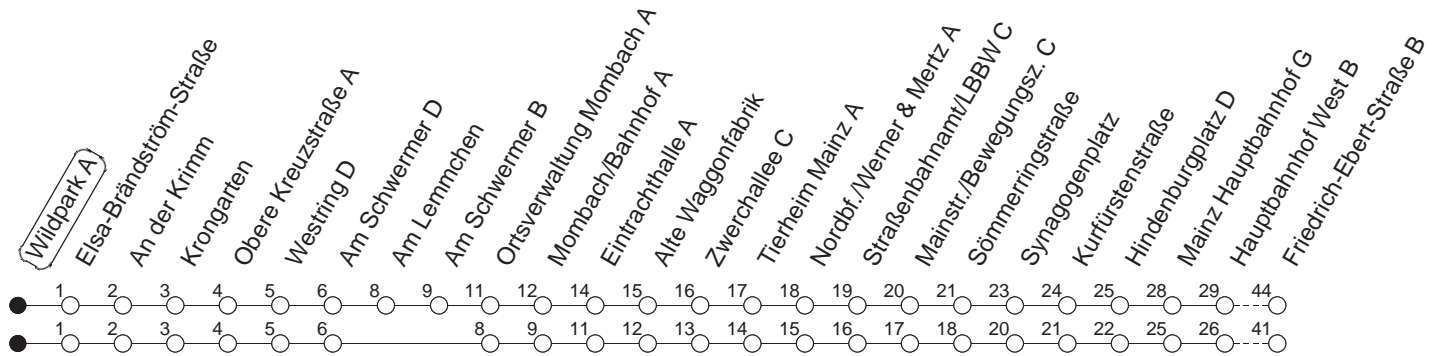

## Wildpark A

**BUS**

**Weisenau/Friedrich-Ebert-Str.**

	Nächte auf Mo.-Fr.	Nächte auf Sa.	Nächte auf Sonn-/Feiertage	Besondere Feiertage*
22	31			31
23	01 31			01 31
0	31	31	31	31
1		01 31	01 31	33
2		31	31	33
3		31 <sub>H</sub>	31 <sub>H</sub>	31 <sub>H</sub>
4		31 <sub>H</sub>	31 <sub>H</sub>	31 <sub>H</sub>
5		28 <sub>L</sub>	28 <sub>L</sub>	28 <sub>L</sub>
6			28 <sub>L</sub>	28 <sub>nL</sub>
7			28 <sub>L</sub>	28 <sub>nL</sub>

H : Nur bis Hauptbahnhof

n : Nicht am Morgen des Karsamstags

L : Über Am Lemmchen

**gültig ab: 01.04.22**

\* Diese Spalte gilt in den Nächten Karfreitag auf Karsamstag; Ostersonntag auf Ostermontag; Pfingstsonntag auf Pfingstmontag; 02. auf 03.10.22.