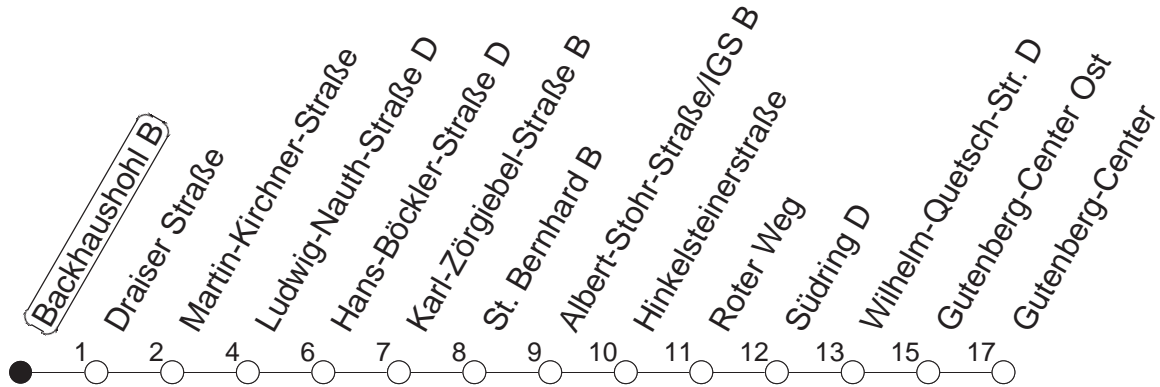

57

Backhaushohl B

BUS

→ Bretzenheim/Gutenberg-Center

🕒	Mo.-Fr. (Schule)				Mo.-Fr. (Ferien)				Samstag			Sonn-/Feiertag	
5	59 _B				59 _B								
6	29 _B	59 _B			29 _B	59 _B			59 _B				
7	29 _B	59 _B			29 _B	59 _B			29 _B				
8	29 _B	59 _B			29 _B	59 _B			03 _B	33 _B	59 _B	59 _B	
9	29	59			29	59			29	59		29 _B	59 _B
10	29	59			29	59			29	59		29 _B	59 _B
11	29	59			29	59			29	59		29 _B	59 _B
12	29	59			29	59			29	59		29 _B	59 _B
13	19 _B	29	44 _L	59	29	44 _L	59		29	59		29 _B	59 _B
14	14 _L	29	44 _L	59	14 _L	29	44 _L	59	29	59		29 _B	59 _B
15	14 _L	29	44 _L	59	14 _L	29	44 _L	59	29	59		29 _B	59 _B
16	14 _L	29	44 _L	59	14 _L	29	44 _L	59	29	59		29 _B	59 _B
17	14 _L	29	44 _L	59	14 _L	29	44 _L	59	29	59		29 _B	59 _B
18	14 _L	29	59		14 _L	29	59		29	59		29 _B	59 _B
19	29	59 _B			29	59 _B			29	59 _B		29 _B	59 _B
20	29 _B	59 _B			29 _B	59 _B			29 _B	59 _B		29 _B	59 _B
21	29 _B	59 _B			29 _B	59 _B			29 _B	59 _B		29 _B	
22	29 _B	59 _{Bfn}			29 _B	59 _{Bfn}			29 _B	59 _B		01 _B	31 _B
23	29 _{Bfn}	59 _{Bfn}			29 _{Bfn}	59 _{Bfn}			29 _B	59 _B			
0	31 _{Bfn}				31 _{Bfn}				31 _B				

B : Nur bis Südring

L : Nur bis Ludwig-Nauth-Straße

fn : Nur Nacht Freitag auf Samstag und Nacht vor Feiertag auf den Feiertag

gültig ab: 13.12.20

Ferien in RLP: 21.12.20-06.01.21 / 29.03.-06.04. / 25.05.-02.06. / 19.07.-27.08. / 11.10.-22.10.21.