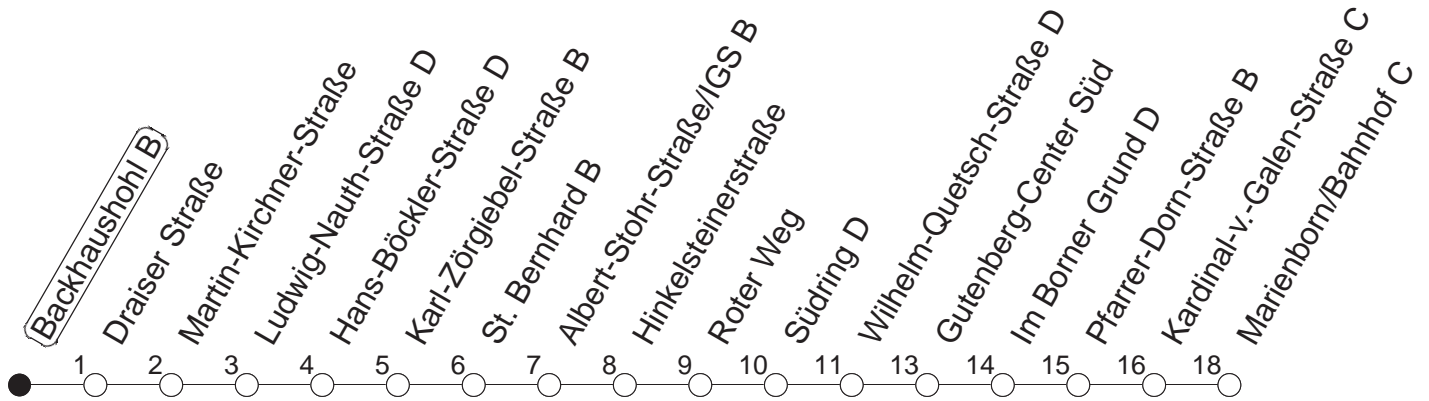

90

Backhaushohl B

BUS

→ Marienborn/Bahnhof

🕒	Nächte auf Mo.-Fr.	Nächte auf Sa.	Nächte auf Sonn-/Feiertage	Besondere Feiertage*
23	05 35			05 35
0	05			05
1	05	05 35	05 35	08
2		05	05	08
3		05	05	05
4		05	05	05
5		05	05	05
6		05 _R	05	05 _K
7			05	05 _n
8			05 _R	05 _{nR}

R : Nur bis Südring

n : Nicht am Morgen des Karsamstags

K : Am Morgen des Karsamstags nur bis Südring

gültig ab: 01.04.22

* Diese Spalte gilt in den Nächten Karfreitag auf Karsamstag; Ostersonntag auf Ostermontag; Pfingstsonntag auf Pfingstmontag; 02. auf 03.10.22.