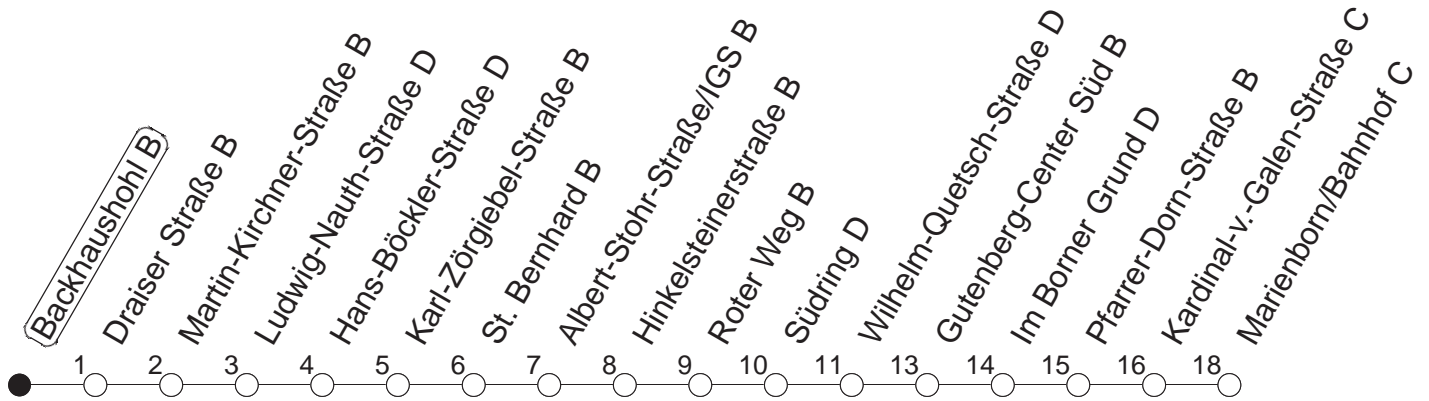

# 90

## Backhaushohl B

BUS

→ Marienborn/Bahnhof

🕒	Montag bis Donnerstag	Freitag	Samstag	Sonn- und Feiertag
5			05	05
6			05 <sub>R</sub>	05
7				05
8				05 <sub>R</sub>
9				
10				
11				
12				
13				
14				
15				
16				
17				
18				
19				
20				
21				
22				
23	05      35			05      35
0	05	05      35	05      35	05
1	05	05	05	08
2		05	05	
3		05	05	
4		05	05	

R : Nur bis Südring

gültig ab: ab 11.12.2022

In Nächten vor Feiertagen gilt auf dieser Linie der Freitagsfahrplan.

Weitere Infos im Verkehrs Center Mainz (Tel. 0 61 31 - 12 77 77) und [www.mainzer-mobilitaet.de](http://www.mainzer-mobilitaet.de)