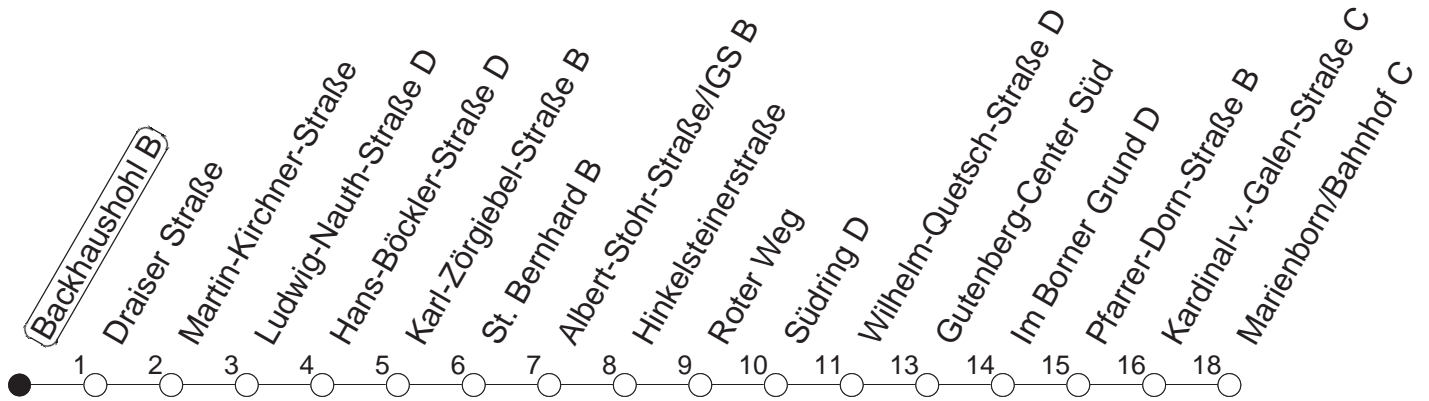

90

Backhaushohl B

BUS

→ Marienborn/Bahnhof

🕒	Nächte auf Mo.-Fr.	Nächte auf Sa.	Nächte auf Sonn-/Feiertage	Besondere Feiertage*
23	05 35			05 35
0	05			05
1	05	05 35	05 35	05
2		05	05	05
3		05	05	05
4		05	05	05
5		05	05	05
6		05 _R	05	05 _N
7			05	05 _{So}
8			05 _R	05 _{SoR}

R : Nur bis Südring

So : Nicht an Samstagmorgen

N : An Samstagmorgen nur bis Südring, an Sonn- und Feiertagen bis Marienborn

gültig ab: 13.12.20

* Nächte 25. auf 26. u. 26. auf 27.12.; 01. auf 02.01.; Karfreitag auf -samstag; Ostersonntag auf -montag; 01. auf 02.05; Pfingstsonntag auf -montag