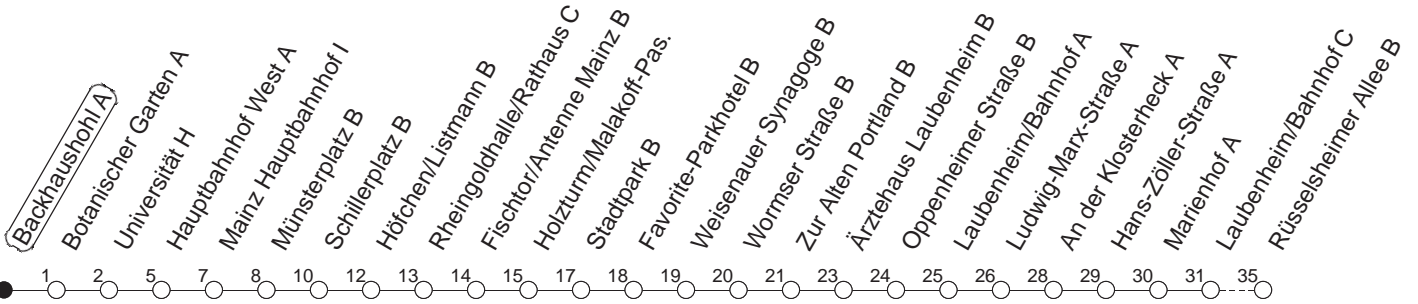

90

Backhaushohl A

BUS

→ Laubenheim/Rüsselsheimer Allee

🕒	Montag bis Donnerstag	Freitag	Samstag	Sonn- und Feiertag
5			48	48
6				48
7				48
8				
9				
10				
11				
12				
13				
14				
15				
16				
17				
18				
19				
20				
21				
22	48			48
23	18 48	48	48	18 48
0	48	18 48	18	48
1		48	48	
2		48	48	
3		48 ^H	48 ^H	
4		48 ^H	48 ^H	

H : Nur bis Hauptbahnhof

gültig ab: ab 11.12.2022

In Nächten vor Feiertagen gilt auf dieser Linie der Freitagsfahrplan.

Weitere Infos im Verkehrs Center Mainz (Tel. 0 61 31 - 12 77 77) und www.mainzer-mobilitaet.de