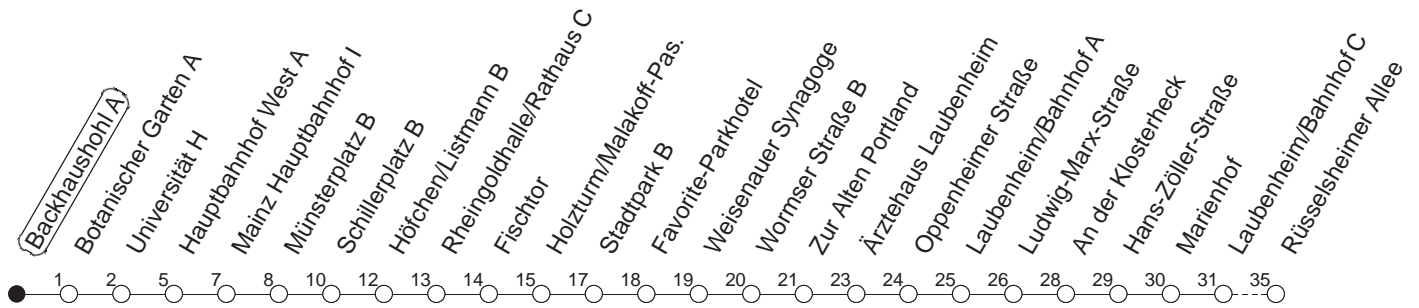

# 90

## Backhaushohl A

BUS

→ Laubenheim/Rüsselsheimer Allee

🕒	Nächte auf Mo.-Fr.	Nächte auf Sa.	Nächte auf Sonn-/Feiertage	Besondere Feiertage*
22	48			48
23	18 48			18 48
0	48	48	48	48
1		18 48	18 48	48
2		48	48	48
3		48 <sub>H</sub>	48 <sub>H</sub>	48 <sub>H</sub>
4		48 <sub>H</sub>	48 <sub>H</sub>	48 <sub>H</sub>
5		48	48	48
6			48	48 <sub>n</sub>
7			48	48 <sub>n</sub>

H : Nur bis Hauptbahnhof

n : Nicht am Morgen des Karsamstags

gültig ab: 01.04.22

\* Diese Spalte gilt in den Nächten Karfreitag auf Karsamstag; Ostersonntag auf Ostermontag; Pfingstsonntag auf Pfingstmontag; 02. auf 03.10.22.