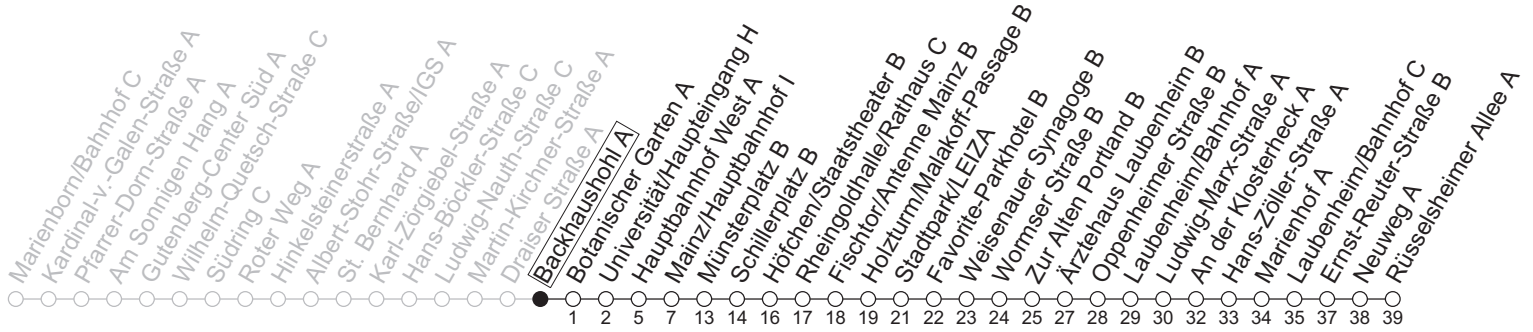

# 90

## Backhaushohl A

→ Mainz-Laubenheim/Rüsselsheimer Allee A

🕒	Nächte Mo./Di. bis Do./Fr.	Nacht Freitag auf Samstag	Samstag	Sonn-/Feiertag
5			48	48
6			48	48
7			18 48	48
8				48
9				18 48
10				
11				
12				
13				
14				
15				
16				
17				
18				
19				
20				
21				
22	48	48	48	48
23	18 48	18 48	18 48	18 48
0	48	18 48	18 48	48
1		48	48	
2		48	48	
3		48 <sub>a</sub>	48 <sub>a</sub>	
4		48 <sub>a</sub>	48 <sub>a</sub>	