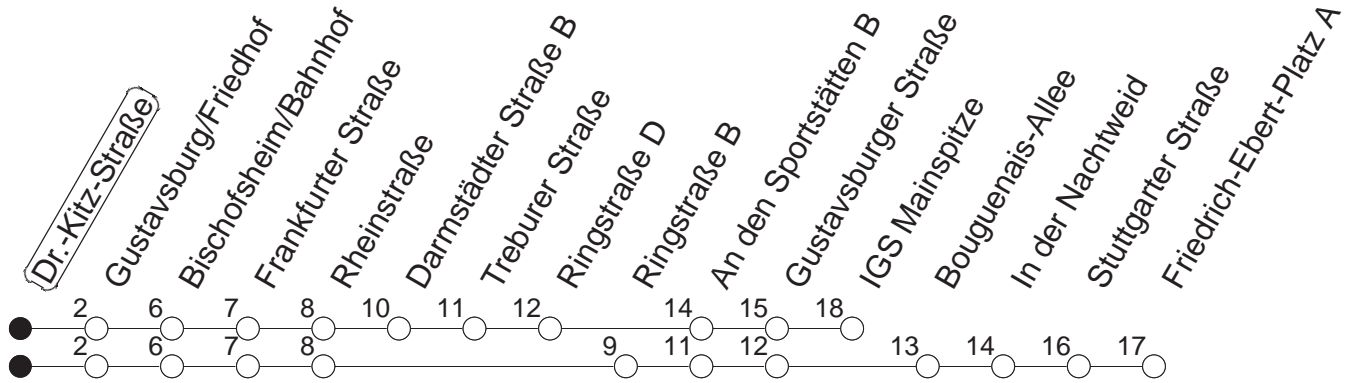

56

Dr.-Kitz-Straße

BUS

→ Ginsheim/
Friedrich-Ebert-Platz

🕒	Mo.-Fr. (Schule)		Mo.-Fr. (Ferien)		Samstag		Sonn-/Feiertag	
4	33		33					
5	19	49	19	49				
6	19	33	19	33				
7	03	26 _M	03	33	07	37		
8	03	33	03	33	07	37		
9	03	33	03	33	07	33	07	37
10	03	33	03	33	03	33	07	37
11	03	33	03	33	03	33	07	37
12	03	33	03	33	03	33	07	37
13	03	33	03	33	03	33	07	37
14	03	33	03	33	03	33	07	37
15	03	33	03	33	03	33	07	37
16	03	33	03	33	03	33	07	37
17	03	33	03	33	03	33	07	37
18	03	33	03	33	03	33	07	37
19	03	33	03	33	07	37	07	37
20	03	37	03	37	07	37	07	37
21	07	37	07	37	07	37	07	37
22	07	37	07	37	07	37	07	37
23	07	37 _{fn}	07	37 _{fn}	07	37	07	
0	07 _{fn}		07 _{fn}		07			

m : An Schultagen der IGS Mainspitze über IGS Mainspitze zum Friedrich-Ebert-Platz

fn : Nur Nacht Freitag auf Samstag und Nacht vor Feiertag auf den Feiertag

M : Über Treburer Straße zur IGS Mainspitze, fährt nur an Schultagen der IGS Mainspitze

gültig ab: ab 11.12.2022

Ferien in RLP: 23.12.22 - 02.01.23 / 03.04. - 11.04. / 19.05. / 30.05. - 09.06. / 24.07. - 01.09. / 16.10. - 27.10.23

Weitere Infos im Verkehrs Center Mainz (Tel. 0 61 31 - 12 77 77) und www.mainzer-mobilitaet.de