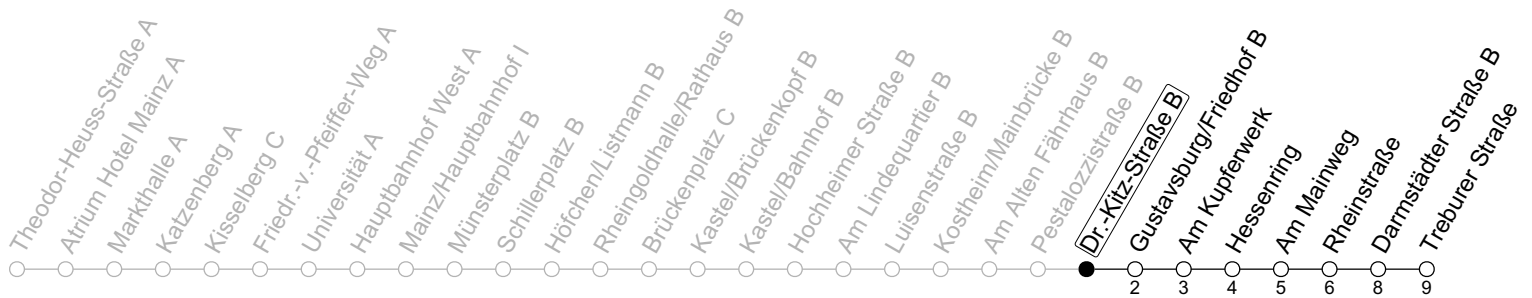

58

Dr.-Kitz-Straße B

→ Bischofsheim/Treburer Straße

	Montag-Freitag	Samstag
6	48	
7	18 ^{IG} 48 ^{IG}	
8	18 48	
9	18 48	18 48
10	18 48	18 48
11	18 48	18 48
12	18 48	18 48
13	18 48	18 48
14	18 48	18 48
15	18 48	18 48
16	18 48	18 48
17	18 48	18 48
18	18 48	18 48
19	18 48	
20	18	

IG : An Schultagen in Hessen bis IGS Mainspitze

gültig ab: 26.08.2024

Ferien RLP: 27.12.23-06.01.24 / 12.-14.02. / 25.03.-02.04. / 10.05. / 21.-31.05. / 15.07.-23.08. / 04.10. / 14.10.-25.10.24

Weitere Informationen im Verkehrs-Center Mainz (Tel. 0 61 31 - 12 77 77) und www.mainzer-mobilitaet.de