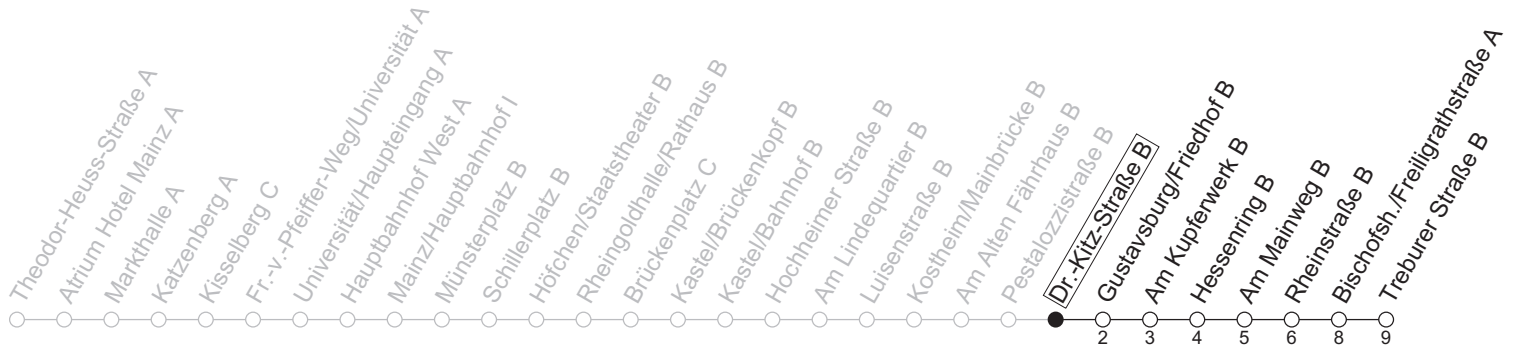

58

Dr.-Kitz-Straße B

→ Bischofsheim/Treburer Straße B

	Montag-Freitag	Samstag
6	47	
7	17 ^{IGS} 47 ^{IGS}	
8	17 47	
9	17 47	18 47
10	17 47	17 47
11	17 47	17 47
12	17 47	17 47
13	17 47	17 47
14	17 47	17 47
15	17 47	17 47
16	17 47	17 47
17	17 47	17 47
18	17 47	17 47
19	17 47	
20	17	

IGS: An Schultagen bis IGS Mainspitze

gültig ab: 13.04.2026

Ferien RLP: 20.12.25-07.01.26 / 16.-17.02. / 28.03.-12.04. / 15.05. / 05.06. / 27.06.-09.08. / 03.10.-18.10.26

Weitere Informationen im Verkehrs-Center Mainz (Tel. 0 61 31 - 12 77 77) und www.mainzer-mobilitaet.de