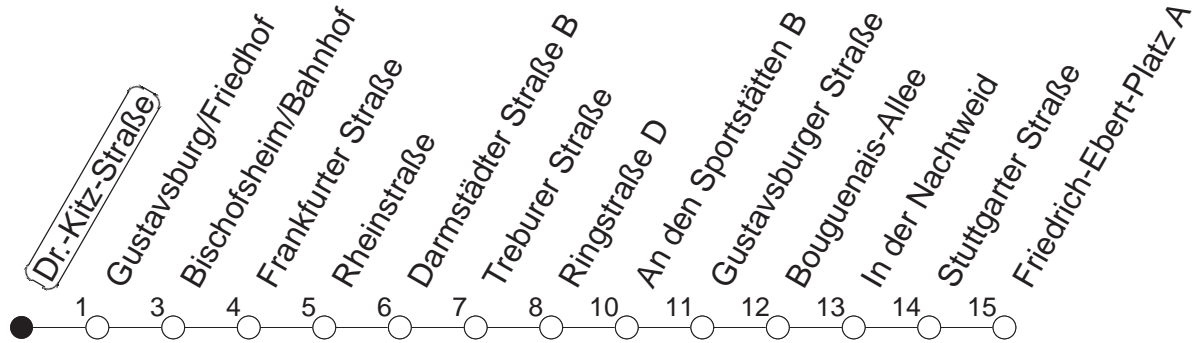

91

Dr.-Kitz-Straße

BUS

→ Ginsheim/
Friedrich-Ebert-Platz

🕒	Nächte auf Mo.-Fr.		Nächte auf Sa.		Nächte auf Sonn-/Feiertage		Besondere Feiertage*	
	23	53	23	53	23	53	23	53
0	23						23	
1	23		23	53	23	53	23	
2			23		23		23	
3			23		23		23	
4			23		23		23	
5			23		23		23	
6			23		23		23	
7					23		23 _{so}	
8					23		23 _{so}	

so : Nicht an Samstagmorgen

gültig ab: 13.12.20

* Nächte 25. auf 26. u. 26. auf 27.12.; 01. auf 02.01.; Karfreitag auf -samstag; Ostersonntag auf -montag; 01. auf 02.05; Pfingstsonntag auf -montag

Weitere Infos im Verkehrs Center Mainz (Tel. 0 61 31 - 12 77 77) und www.mainzer-mobilitaet.de